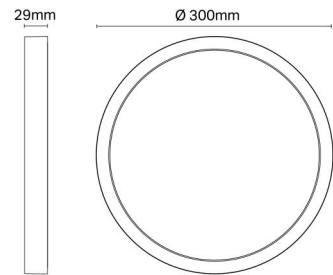

Asennus/KytKentä

Asennus: Pinta-asennus, Sisävalaisimet
KytKentä: Liitinrima

Mitat

Korkeus (mm) H: 29
Halkaisija (mm) D: 302
Paino (kg) brutto/netto: 1.113 / 0.962

Pakkaus

Pakkauksen mitat (L x W x H mm): 316 x 320 x 34