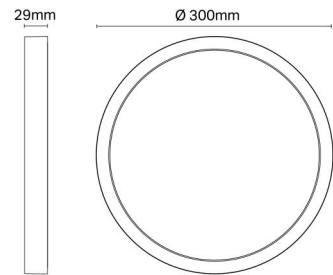

Asennus/Kytkeä

Asennus: Pinta-asennus, Sisävalaisimet
Kytkeä: Liitinrima

Mitat

Korkeus (mm) H: 29
Halkaisija (mm) D: 302
Paino (kg) brutto/netto: 1.113 / 0.962

Pakkaus

Pakkauksen mitat (L x W x H mm): 316 x 320 x 34