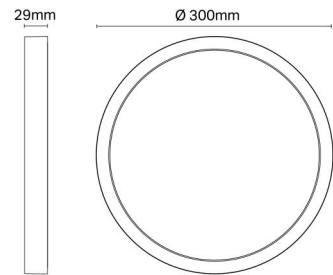

Asennus/Kytkenä

Asennus: Pinta-asennus, Sisävalaisimet
Kytkenä: Liitinrima

Mitat

Korkeus (mm) H: 29
Halkaisija (mm) D: 302
Paino (kg) brutto/netto: 1.113 / 0.962

Pakkaus

Pakkauksen mitat (L x W x H mm): 316 x 320 x 34