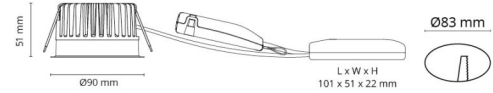

Materiaali ja pintakäsittely

Runko: Alumiinia
Väri: Musta
Suojuksen materiaali: Karkaistu suojalasi

Asennus/KytKentä

Asennus: Uppoasennus, Sisävalaisimet / Ulkona
KytKentä: Liitinrima

Mitat

Korkeus (mm) H: 52
Halkaisija (mm) D: 90
Upotusaukko (mm): 83
Upotussyvyys (mm): 51
Etäisyys palavista materiaaleista (mm): 10mm
Paino (kg) brutto/netto: 0.43 / 0.385

Pakkaus

Pakkauksen mitat (L x W x H mm): 130 x 115 x 85

7 0 2 1 9 8 9 0 3 2 2 6 7