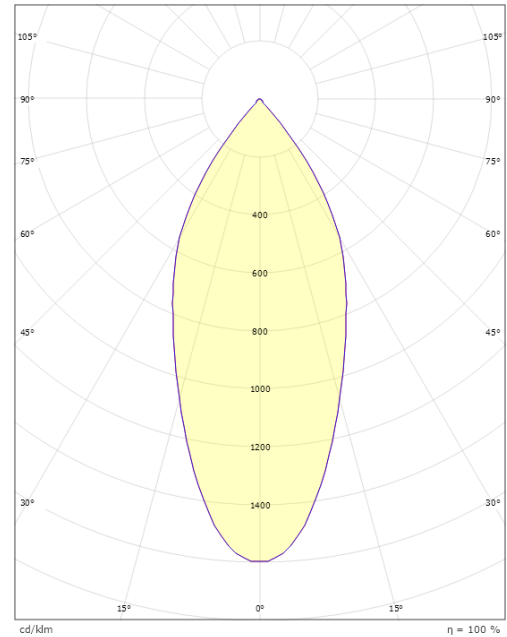

Pakkaus

Pakkauksen mitat (L x W x H mm): 130 x 115 x 85