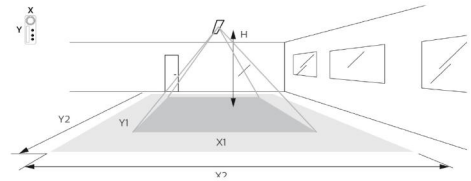

Asennus/KytKentä

Asennus: Pinta-asennus, Sisävalaisimet
KytKentä: Liitinrima

Mitat

Korkeus (mm) H: 55
Halkaisija (mm) D: 470
Paino (kg) brutto/netto: 4.845 / 4.433

Pakkaus

Pakkauksen mitat (L x W x H mm): 490 x 485 x 60

H (m)	Minor movements		Major movements	
	X1 (m)	Y1 (m)	X2 (m)	Y2 (m)
2.4	1.9	2.9	2.9	4.3
3	2.4	3.6	3.6	5.4

7 0 2 1 9 8 6 0 6 2 3 2 8