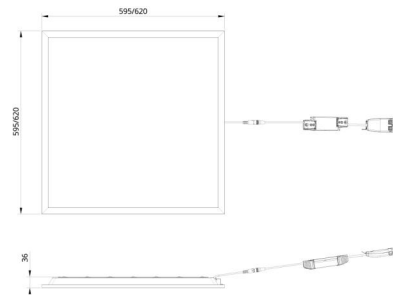

Sense Basic 600x600 Valkoinen Kaapeli ja pistoke 2m 3070lm 3000K Ra>80 Vaihehimmennys

Sähkönumero: 4156742
EAN: 7021982122187
SG tuotenumero: 212218

Not released yet

Sähköinen

Kokonaisteho: 23W
Jännite: 220-240V
Taajuus (Hz): 50/60Hz
Enimmäisvalaisimet katkaisijaa kohti: B10: 19, B16: 30, C10: 31, C16: 51

Ohjaus/himmennys

Tyyppi: Vaihehimmennys

Luokitus

Suojaluokka: Luokka II SELV
IP Class: IP20

Energia ja hyväksynnät

Energialuokka merkitty valonlähteeseen: C

Materiaali ja pintakäsittely

Runko: Teräs
Väri: White smooth (Ral 9016 gloss 30)
Suojuksen materiaali: Akryyli (PMMA)

Asennus/Kytkentä

Asennus: Uppoasennus, Sisävalaisimet
Malli: 600x600
Kytkentä: Kaapeli 2m
Kytkentä: Johto ja pistokkein

Mitat

Pituus (mm) L: 595
Leveys (mm) W: 595
Korkeus (mm) H: 36
Syvyys (D): 36
Paino (kg) brutto/netto: 3 / 2.5

Pakkaus

Pakkauksen mitat (L x W x H mm): 700 x 685 x 57.5

7 0 2 1 9 8 2 1 2 2 1 8 7