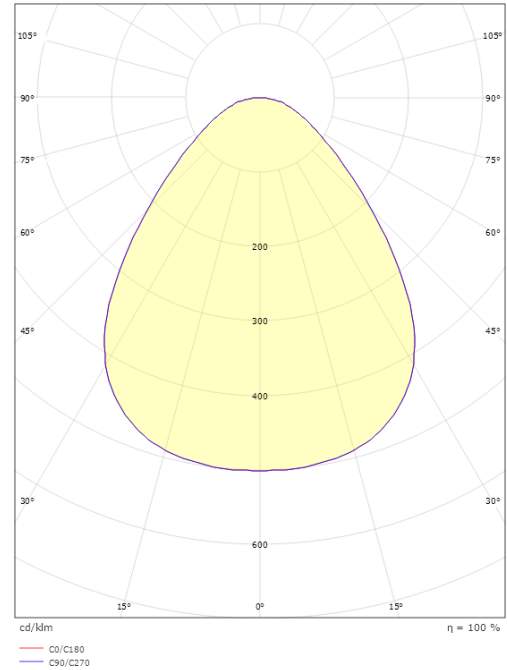

Asennus/KytKentä

Asennus: Pinta-asennus, Sisävalaisimet
KytKentä: Liitinrima

Mitat

Korkeus (mm) H: 57
Halkaisija (mm) D: 360
Paino (kg) brutto/netto: 2.7 / 2.5

Pakkaus

Pakkauksen mitat (L x W x H mm): 375 x 380 x 60

7 0 2 1 9 8 6 0 6 2 2 9 8