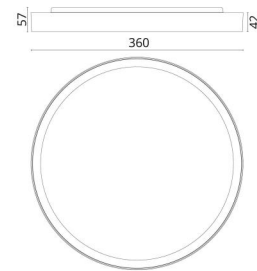

Asennus/Kytkeä

Asennus: Pinta-asennus, Sisävalaisimet
Kytkeä: Liitinrima

Mitat

Korkeus (mm) H: 57
Halkaisija (mm) D: 360
Paino (kg) brutto/netto: 2.7 / 2.5

Pakkaus

Pakkauksen mitat (L x W x H mm): 375 x 380 x 60