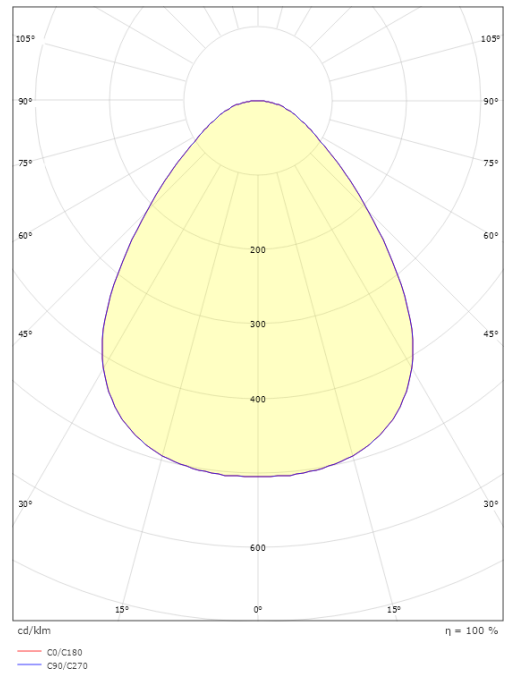

Asennus/Kytkeä

Asennus: Pinta-asennus, Sisävalaisimet
Kytkeä: Liitinrima

Mitat

Korkeus (mm) H: 57
Halkaisija (mm) D: 360
Paino (kg) brutto/netto: 2.7 / 2.5

Pakkaus

Pakkauksen mitat (L x W x H mm): 375 x 380 x 60

7 0 2 1 9 8 6 0 6 2 2 8 1