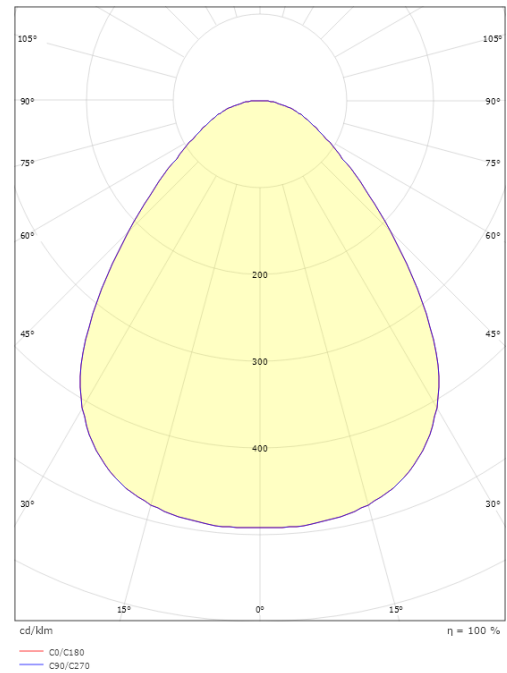

Disc 360

Disc 360 Valkoinen 2680lm 4000K Ra>80 DALI-2

Sähkönnumero: 4156736
EAN: 7021986062274
SG tuotenumero: 606227

Not released yet

Sähköinen

Kokonais teho: 21W
Jännite: 220-240V
Taajuus (Hz): 50/60Hz
Enimmäisvalaisimet katkaisijaa kohti: B10: 32, B16: 50, C10: 52, C16: 85

Asennus/Kytkenä

Asennus: Pinta-asennus, Sisävalaisimet
Kytkenä: Liitinrima

Mitat

Korkeus (mm) H: 57
Halkaisija (mm) D: 360
Paino (kg) brutto/netto: 2.7 / 2.5

Pakkaus

Pakkauksen mitat (L x W x H mm): 375 x 380 x 60

7 0 2 1 9 8 6 0 6 2 2 7 4