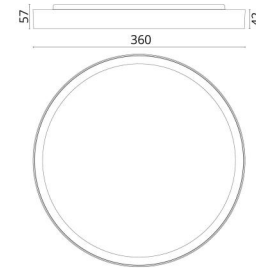

Asennus/Kytkenä

Asennus: Pinta-asennus, Sisävalaisimet
Kytkenä: Liitinrima

Mitat

Korkeus (mm) H: 57
Halkaisija (mm) D: 360
Paino (kg) brutto/netto: 2.7 / 2.5

Pakkaus

Pakkauksen mitat (L x W x H mm): 375 x 380 x 60