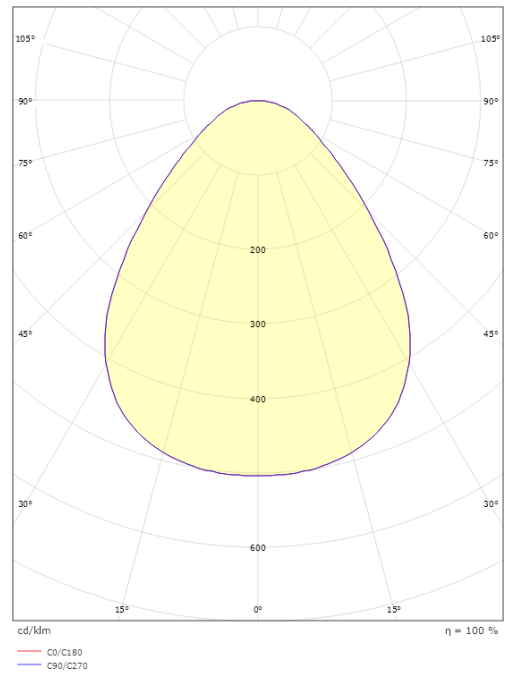

Disc 360

Disc 360 Valkoinen 2610lm 3000K Ra>80 DALI-2

Sähkönumero: 4156735
EAN: 7021986062267
SG tuotenumero: 606226

Not released yet

Sähköinen

Kokonais teho: 21W
Jännite: 220-240V
Taajuus (Hz): 50/60Hz
Enimmäisvalaisimet katkaisijaa kohti: B10: 32, B16: 50, C10: 52, C16: 85

Valonlähteen tyyppi

Valonlähteen tyyppi: LED
Mukana valonlähde: Kyllä
Valovirta: 2610lm
Tehokkuus: 124 lm/W
Väri lämpötila: 3000K
Värintoistoindeksi: Ra>80
SDCM: 3
Elinikä: L80/B20>100.000
Elinikä: L90>50.000
Valonjako: Suora
Kupu: Opaaliprisma
Avauskulma: 85°
UGR: UGR<22
Näkyvä välkyntä (PstLM): 0,06
Stroboskooppinen välkyntä (SVM): 0

Ohjaus/himmennys

Tyyppi: DALI-2

Luokitus

Suojausluokka: Luokka II
IK Class: IK10
IP Class: IP20

Energia ja hyväksynnät

Energialuokka merkitty valonlähteeseen: C

Materiaali ja pintakäsittely

Runko: Alumiinia
Väri: Valkoinen
Suojausten materiaali: Akryyli (PMMA)

Asennus/KytKentä

Asennus: Pinta-asennus, Sisävalaisimet
KytKentä: Liitinrima

Mitat

Korkeus (mm) H: 57
Halkaisija (mm) D: 360
Paino (kg) brutto/netto: 2.7 / 2.5

Pakkaus

Pakkauksen mitat (L x W x H mm): 375 x 380 x 60

7 0 2 1 9 8 6 0 6 2 2 6 7