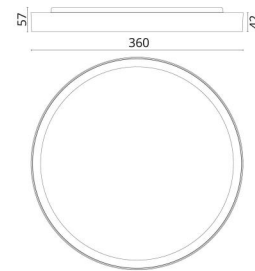

### Asennus/KytKentä

Asennus: Pinta-asennus, Sisävalaisimet  
KytKentä: Liitinrima

### Mitat

Korkeus (mm) H: 57  
Halkaisija (mm) D: 360  
Paino (kg) brutto/netto: 2.7 / 2.5

### Pakkaus

Pakkauksen mitat (L x W x H mm): 375 x 380 x 60

7 0 2 1 9 8 6 0 6 2 2 6 7