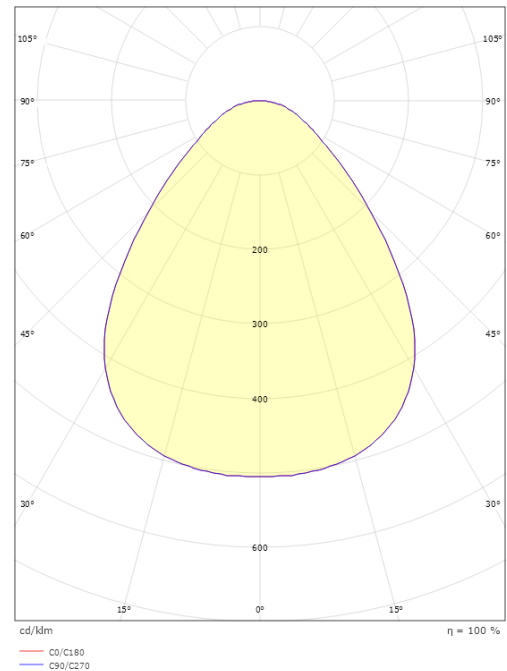

Asennus/KytKentä

Asennus: Pinta-asennus, Sisävalaisimet
KytKentä: Liitinrima

Mitat

Korkeus (mm) H: 57
Halkaisija (mm) D: 360
Paino (kg) brutto/netto: 2.7 / 2.5

Pakkaus

Pakkauksen mitat (L x W x H mm): 375 x 380 x 60

7 0 2 1 9 8 6 0 6 2 2 5 0