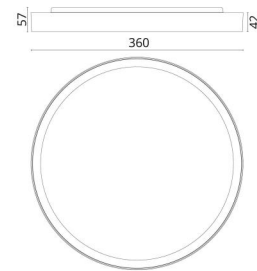

Asennus/KytKentä

Asennus: Pinta-asennus, Sisävalaisimet
KytKentä: Liitinrima

Mitat

Korkeus (mm) H: 57
Halkaisija (mm) D: 360
Paino (kg) brutto/netto: 2.7 / 2.5

Pakkaus

Pakkauksen mitat (L x W x H mm): 375 x 380 x 60