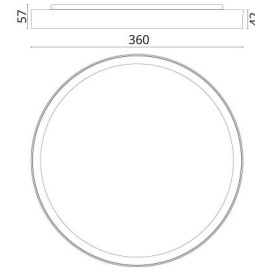

Asennus/KytKentä

Asennus: Pinta-asennus, Sisävalaisimet
KytKentä: Liitinrima

Mitat

Korkeus (mm) H: 57
Halkaisija (mm) D: 360
Paino (kg) brutto/netto: 2.7 / 2.5

Pakkaus

Pakkauksen mitat (L x W x H mm): 375 x 380 x 60