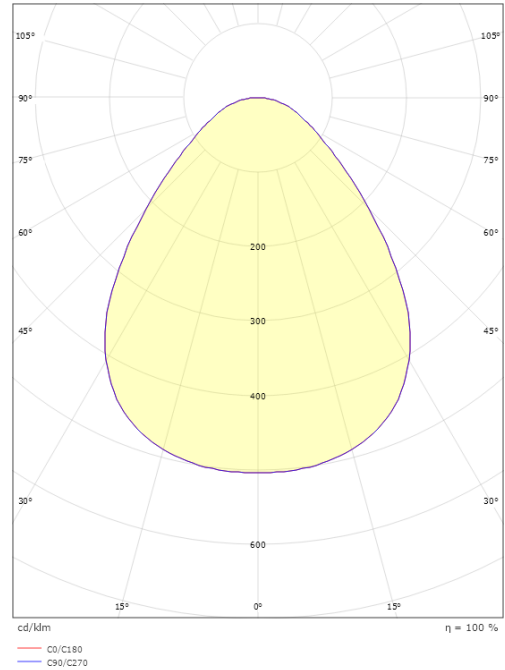

Disc 360

Disc 360 Valkoinen 2610lm 3000K Ra>80 Sensor Dim

Sähkönumero: 4156732
EAN: 7021986062236
SG tuotenumero: 606223

Not released yet

Sähköinen

Kokonais teho: 21W
Jännite: 220-240V
Taajuus (Hz): 50/60Hz
Enimmäisvalaisimet katkaisijaa kohti: B10: 19, B16: 30, C10: 31, C16: 51

Asennus/KytKentä

Asennus: Pinta-asennus, Sisävalaisimet
KytKentä: Liitinrima

Mitat

Korkeus (mm) H: 57
Halkaisija (mm) D: 360
Paino (kg) brutto/netto: 2.7 / 2.5

Pakkaus

Pakkauksen mitat (L x W x H mm): 375 x 380 x 60

7 0 2 1 9 8 6 0 6 2 2 3 6