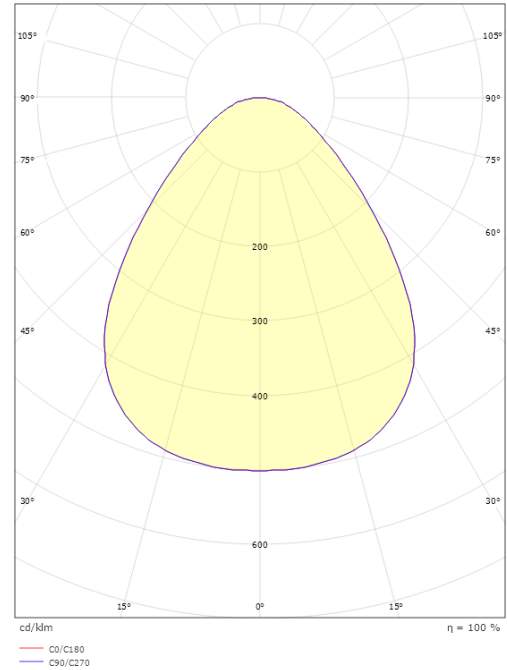

Asennus/KytKentä

Asennus: Pinta-asennus, Sisävalaisimet
KytKentä: Liitinrima

Mitat

Korkeus (mm) H: 57
Halkaisija (mm) D: 360
Paino (kg) brutto/netto: 2.7 / 2.5

Pakkaus

Pakkauksen mitat (L x W x H mm): 375 x 380 x 60

7 0 2 1 9 8 6 0 6 2 2 1 2