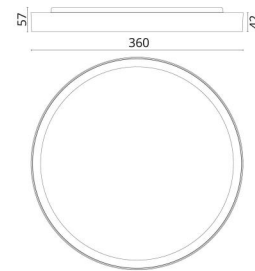

Ohjaus/himmennys

Tyyppi: Vaihehimmennys

Luokitus

Suojausluokka: Luokka II
IK Class: IK10
IP Class: IP20

Energia ja hyväksynnät

Energialuokka merkitty valonlähteeseen: C

Materiaali ja pintakäsittely

Runko: Alumiinia
Väri: Musta
Suojausten materiaali: Akryyli (PMMA)

Asennus/KytKentä

Asennus: Pinta-asennus, Sisävalaisimet
KytKentä: Liitinrima

Mitat

Korkeus (mm) H: 57
Halkaisija (mm) D: 360
Paino (kg) brutto/netto: 2.7 / 2.5

Pakkaus

Pakkauksen mitat (L x W x H mm): 375 x 380 x 60