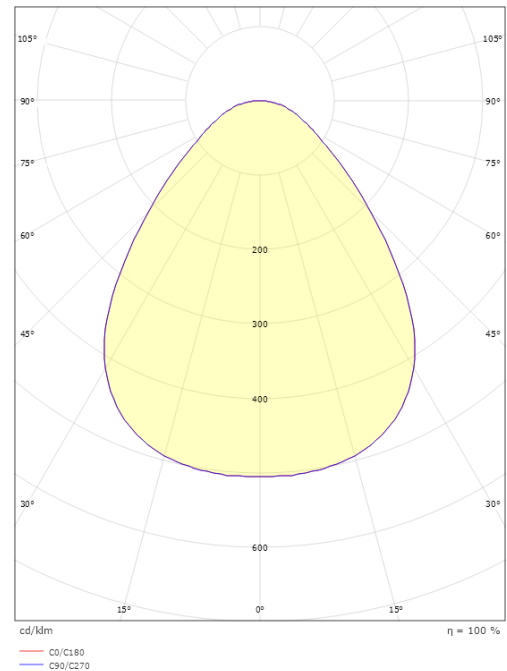

Asennus/KytKentä

Asennus: Pinta-asennus, Sisävalaisimet
KytKentä: Liitinrima

Mitat

Korkeus (mm) H: 57
Halkaisija (mm) D: 360
Paino (kg) brutto/netto: 2.7 / 2.5

Pakkaus

Pakkauksen mitat (L x W x H mm): 375 x 380 x 60

7 0 2 1 9 8 6 0 6 2 2 0 5