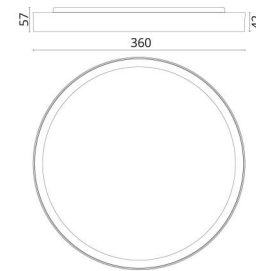

Ohjaus/himmennys

Tyyppi: Vaihehimmennys

Luokitus

Suojausluokka: Luokka II
IK Class: IK10
IP Class: IP20

Energia ja hyväksynnät

Energialuokka merkitty valonlähteeseen: C

Materiaali ja pintakäsittely

Runko: Alumiinia
Väri: Musta
Suojausten materiaali: Akryyli (PMMA)

Asennus/KytKentä

Asennus: Pinta-asennus, Sisävalaisimet
KytKentä: Liitinrima

Mitat

Korkeus (mm) H: 57
Halkaisija (mm) D: 360
Paino (kg) brutto/netto: 2.7 / 2.5

Pakkaus

Pakkauksen mitat (L x W x H mm): 375 x 380 x 60