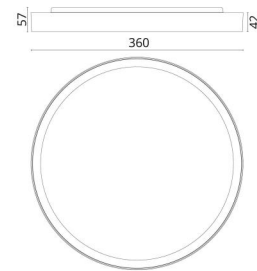

### Asennus/KytKentä

Asennus: Pinta-asennus, Sisävalaisimet  
KytKentä: Liitinrima

### Mitat

Korkeus (mm) H: 57  
Halkaisija (mm) D: 360  
Paino (kg) brutto/netto: 2.7 / 2.5

### Pakkaus

Pakkauksen mitat (L x W x H mm): 375 x 380 x 60

7 0 2 1 9 8 6 0 6 2 1 9 9