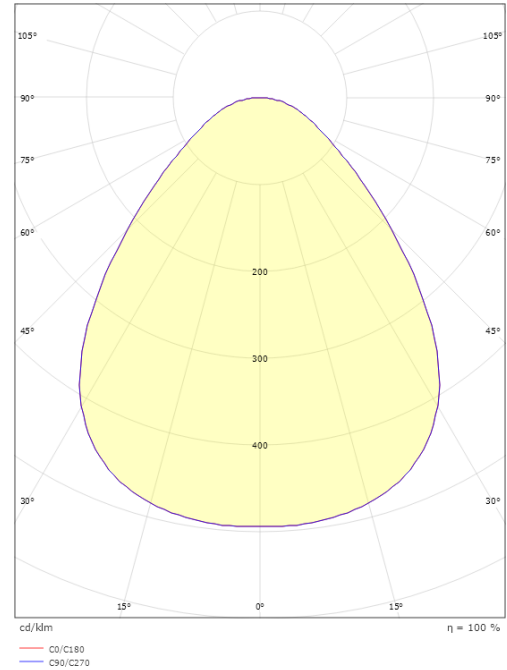

Disc 360

Disc 360 Musta 2360lm 2700K Ra>80 Vaihehimmennys

Sähkönumero: 4156728
EAN: 7021986062199
SG tuotenumero: 606219

Not released yet

Sähköinen

Kokonais teho: 21W
Jännite: 220-240V
Taajuus (Hz): 50/60Hz
Enimmäisvalaisimet katkaisijaa kohti: B10: 19, B16: 30, C10: 31, C16: 51

Valonlähteen tyyppi

Valonlähteen tyyppi: LED
Mukana valonlähde: Kyllä
Valovirta: 2360lm
Tehokkuus: 112 lm/W
Väri lämpötila: 2700K
Värintoistoindeksi: Ra>80
SDCM: SDCM: 3
Elinikä: L80/B20>100.000
Elinikä: L90>50.000
Valonjako: Suora
Kupu: Opaaliprisma
Avauskulma: 85°
UGR: UGR<22
Näkyvä välkyntä (PstLM): 0,09
Stroboskooppinen välkyntä (SVM): 0,05

Ohjaus/himmennys

Tyyppi: Vaihehimmennys

Luokitus

Suojausluokka: Luokka II
IK Class: IK10
IP Class: IP20

Energia ja hyväksynnät

Energialuokka merkitty valonlähteeseen: D

Materiaali ja pintakäsittely

Runko: Alumiinia
Väri: Musta
Suojausten materiaali: Akryyli (PMMA)

Asennus/KytKentä

Asennus: Pinta-asennus, Sisävalaisimet
KytKentä: Liitinrima

Mitat

Korkeus (mm) H: 57
Halkaisija (mm) D: 360
Paino (kg) brutto/netto: 2.7 / 2.5

Pakkaus

Pakkauksen mitat (L x W x H mm): 375 x 380 x 60

7 0 2 1 9 8 6 0 6 2 1 9 9