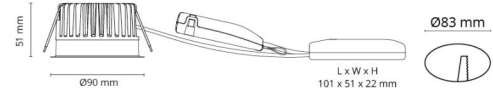

Soft Slim

Soft Slim Valkoinen 880lm 4000K Ra 98 Vaihehimmennys

Sähkönnumero: 4156702
EAN: 7021989032403
SG tuotenumero: 903240

Sähköinen

Teho: 9W
Kokonaisteho: 11W
Jännite: 220-240V

Valonlähteen tyyppi

Valonlähteen tyyppi: LED
Valovirta: 880lm
Tehokkuus: 80 lm/W
Kelvin: 4000K
Värintoistoindeksi: Ra 98
SDCM: SDCM: 3
Elinikä: L90/B10>100.000
Valonjako: Suora
Kupu: Reflector
Avauskulma: 42°
Fotobiologinen turvallisuus: RG 1

Ohjaus/himmennys

Tyyppi: Vaihehimmennys

Luokitus

Suojausluokka: Luokka II SELV
IP Class: IP54/IP20

Energia ja hyväksynnät

Energialuokka merkitty valonlähteeseen: E

Materiaali ja pintakäsittely

Runko: Alumiinia
Väri: Valkoinen (RAL 9003)
Suojausmateriaali: Karkaistu suojalasi

Asennus/KytKentä

Asennus: Uppoasennus, Sisävalaisimet / Ulkona
KytKentä: Liitinrima

Mitat

Korkeus (mm) H: 52
Halkaisija (mm) D: 90
Upotusaukko (mm): 83
Etäisyys palavista materiaaleista (mm): 10mm
Paino (kg) brutto/netto: 0.43 / 0.385

Pakkaus

Pakkauksen mitat (L x W x H mm): 130 x 115 x 85

7 0 2 1 9 8 9 0 3 2 4 0 3