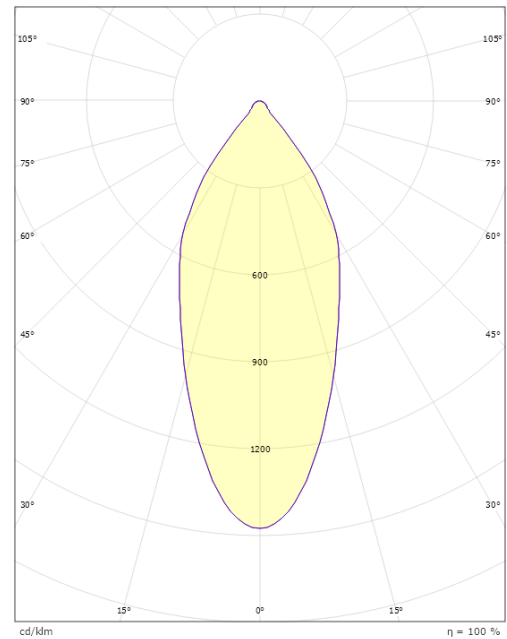

Asennus/KytKentä

Asennus: Uppoasennus, Sisävalaisimet / Ulkona
KytKentä: Liitinrima

Mitat

Korkeus (mm) H: 52
Halkaisija (mm) D: 90
Upotusaukko (mm): 83
Etäisyys palavista materiaaleista (mm): 10mm
Paino (kg) brutto/netto: 0.43 / 0.385

Pakkaus

Pakkauksen mitat (L x W x H mm): 130 x 115 x 85

7 0 2 1 9 8 9 0 3 2 4 0 3