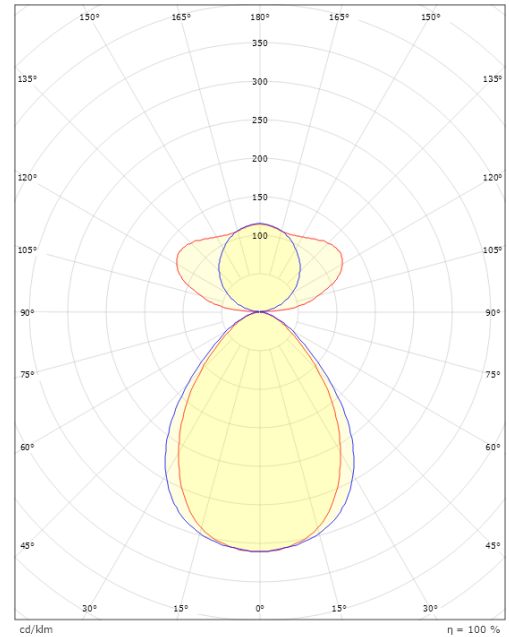

Asennus/KytKentä

Asennus: Vaijeriripustus, Sisävalaisimet
 Malli: 1600
 KytKentä: Liitäntäjohto 5x0,75mm² 2,5m valkoinen

Mitat

Pituus (mm) L: 1600
 Leveys (mm) W: 166
 Korkeus (mm) H: 58
 Paino (kg) brutto/netto: 6,5 / 5,7

Pakkaus

Pakkauksen mitat (L x W x H mm): 1620 x 180 x 72

7 0 2 1 9 8 2 1 2 8 1 5 8