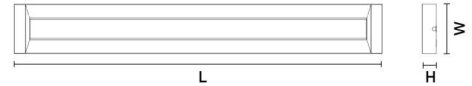

7 0 2 1 9 8 2 1 2 8 1 5 8