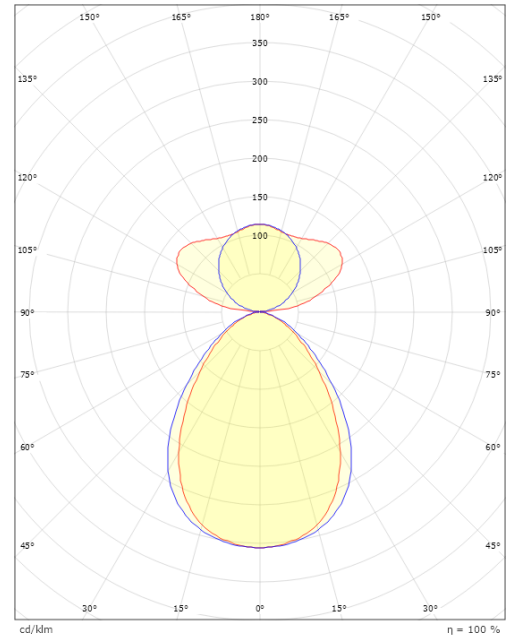

Asennus/KytKentä

Asennus: Vaijeriripustus, Sisävalaisimet
 Malli: 1600
 KytKentä: Liitäntäjohto 5x0,75mm² 2,5m valkoinen

Mitat

Pituus (mm) L: 1600
 Leveys (mm) W: 166
 Korkeus (mm) H: 58
 Paino (kg) brutto/netto: 6,5 / 5,7

Pakkaus

Pakkauksen mitat (L x W x H mm): 1620 x 180 x 72

7 0 2 1 9 8 2 1 2 8 1 4 1