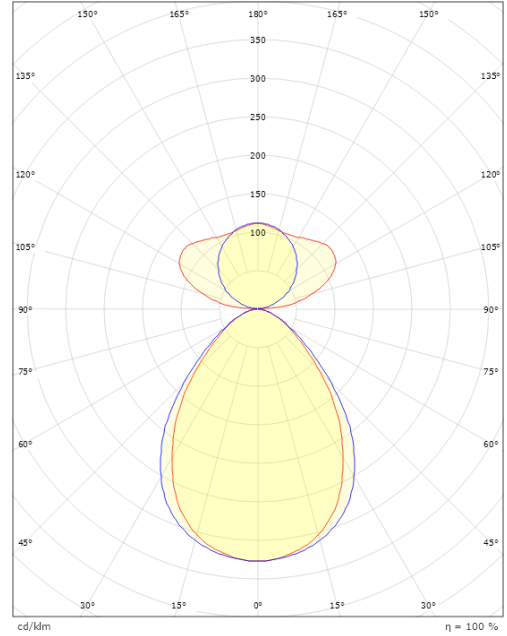

Asennus/KytKentä

Asennus: Vaijeriripustus, Sisävalaisimet
 Malli: 1200
 KytKentä: Liitäntäjohto 5x0,75mm² 2,5m valkoinen

Mitat

Pituus (mm) L: 1235
 Leveys (mm) W: 166
 Korkeus (mm) H: 58
 Paino (kg) brutto/netto: 5.15 / 4.65

Pakkaus

Pakkauksen mitat (L x W x H mm): 1255 x 180 x 72

7 0 2 1 9 8 2 1 2 8 1 3 4