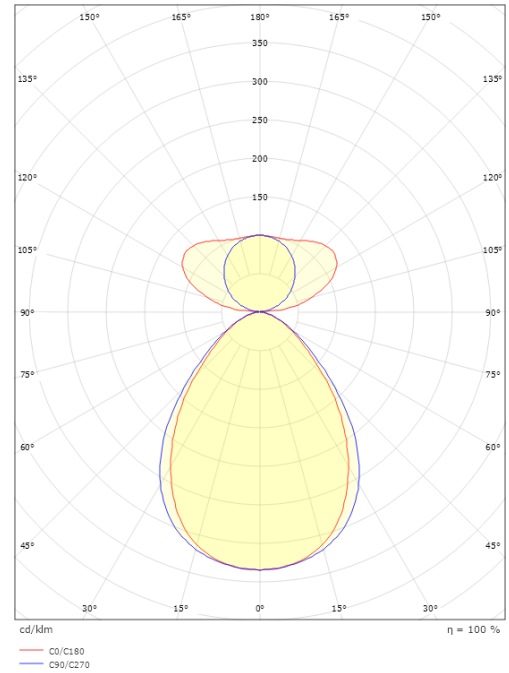

EcoLine 1200 Valkoinen D/I 4650lm 3000K Ra>80 On/Off

Sähkönnumero: 4156698
EAN: 7021982128127
SG tuotenumero: 212812

(A) = Tämä artikkeli on varastotuote

Sähköinen

Kokonaisteho: 32W
Jännite: 220-240V
Taajuus (Hz): 50/60Hz
Enimmäisvalaisimet katkaisijaa kohti: B10: 19, B16: 30, C10: 31, C16: 51
PE Vuotovirta (mA): 0,07

Valonlähteen tyyppi

Valonlähteen tyyppi: LED
Mukana valonlähde: Kyllä
Valovirta: 4650lm
Tehokkuus: 145 lm/W
Väriämpötila: 3000K
Värintoistoindeksi: Ra>80
SDCM: SDCM: 3
Elinikä: L90/B10>100.000
Elinikä: L96>50.000
Valonjako: Suora/epäsuora
Kupu: Opaaliprisma
UGR: UGR<16
Näkyvä välkyntä (PstLM): 1
Stroboskoopin välkyntä (SVM): 0,4

Ohjaus/himmennys

Tyyppi: On/Off

Luokitus

Suojausluokka: Luokka I
IP Class: IP20

Energia ja hyväksynnät

Energialuokka merkitty valonlähteeseen: C

Materiaali ja pintakäsittely

Runko: Teräslevy
Suojuksen materiaali: Akryyli (PMMA)

Asennus/KytKentä

Asennus: Vaijeriripustus, Sisävalaisimet
Malli: 1200
KytKentä: Liitäntäjohto 5x0,75mm² 2,5m valkoinen

Mitat

Pituus (mm) L: 1235
Leveys (mm) W: 166
Korkeus (mm) H: 58
Paino (kg) brutto/netto: 5.15 / 4.65

Pakkaus

Pakkauksen mitat (L x W x H mm): 1255 x 180 x 72

7 0 2 1 9 8 2 1 2 8 1 2 7