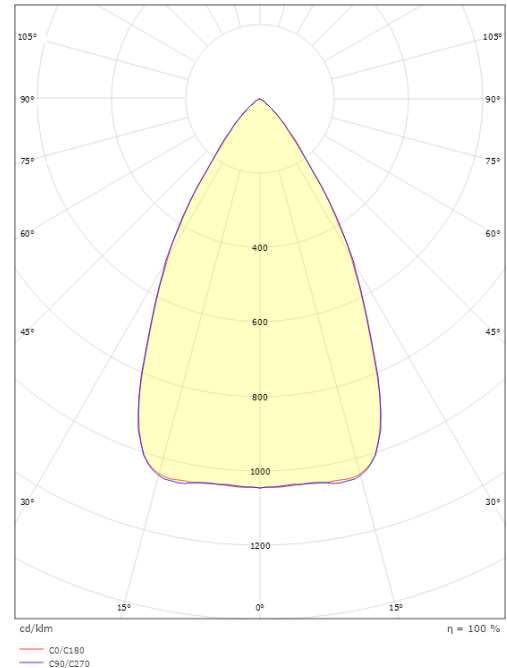

Mitat

Pituus (mm) L: 595
Leveys (mm) W: 62
Korkeus (mm) H: 40
Paino (kg) brutto/netto: 1.039 / 0.884

Pakkaus

Pakkauksen mitat (L x W x H mm): 885 x 85 x 43

7 0 2 1 9 8 3 2 0 9 0 7 8