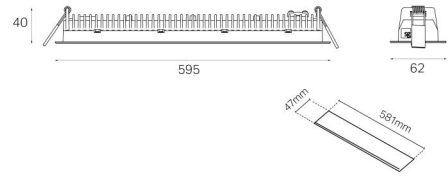

Mitat

Pituus (mm) L: 595
Leveys (mm) W: 62
Korkeus (mm) H: 40
Paino (kg) brutto/netto: 1.039 / 0.884

Pakkaus

Pakkauksen mitat (L x W x H mm): 885 x 85 x 43

7 0 2 1 9 8 3 2 0 9 0 7 8