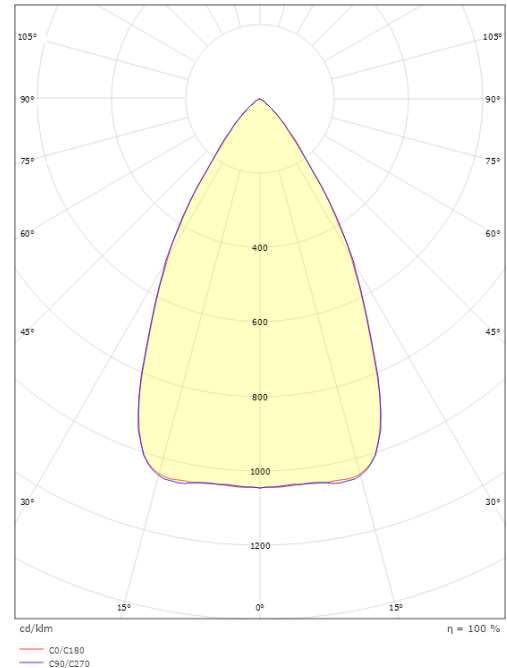

Asennus: Uppoasennus, Sisävalaisimet
Malli: Uppoasennus
KytKentä: Liitinrima

Mitat

Pituus (mm) L: 595
Leveys (mm) W: 62
Korkeus (mm) H: 40
Paino (kg) brutto/netto: 0.961 / 0.811

Pakkaus

Pakkauksen mitat (L x W x H mm): 885 x 85 x 43