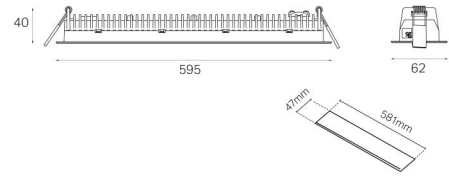

Mitat

Pituus (mm) L: 595
Leveys (mm) W: 62
Korkeus (mm) H: 40
Paino (kg) brutto/netto: 1.039 / 0.884

Pakkaus

Pakkauksen mitat (L x W x H mm): 885 x 85 x 43

7 0 2 1 9 8 3 2 0 9 0 5 4