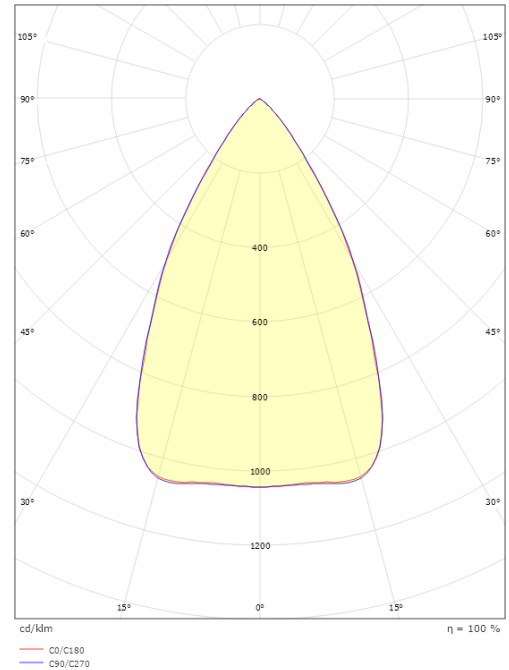

Mitat

Pituus (mm) L: 595
Leveys (mm) W: 62
Korkeus (mm) H: 40
Paino (kg) brutto/netto: 1.039 / 0.884

Pakkaus

Pakkauksen mitat (L x W x H mm): 885 x 85 x 43

7 0 2 1 9 8 3 2 0 9 0 5 4