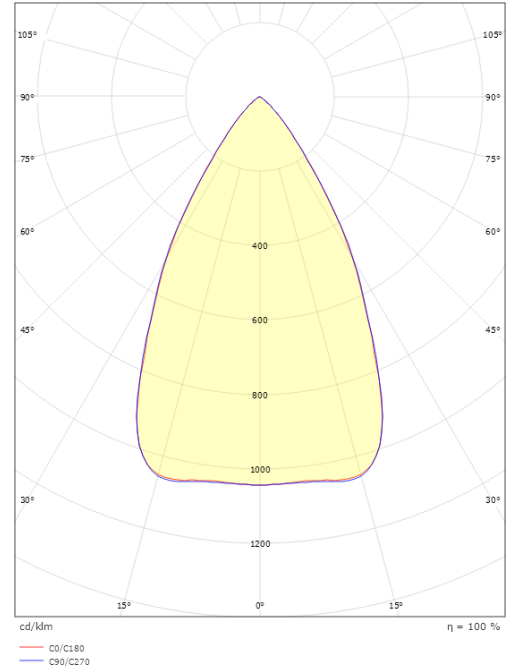

Asennus: Uppoasennus, Sisävalaisimet
Malli: Uppoasennus
KytKentä: Liitinrima

Mitat

Pituus (mm) L: 595
Leveys (mm) W: 62
Korkeus (mm) H: 40
Paino (kg) brutto/netto: 0.961 / 0.811

Pakkaus

Pakkauksen mitat (L x W x H mm): 885 x 85 x 43