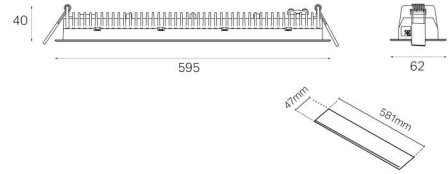

Ohjaus/himmennys

Tyyppi: Vaihehimmennys / Linect

Luokitus

Suojausluokka: Luokka II SELV
IP Class: IP20

Materiaali ja pintakäsittely

Runko: Alumiinia
Suojausten materiaali: Polykarbonaatti (PC)

Asennus/KytKentä

Asennus: Uppoasennus, Sisävalaisimet
Malli: Uppoasennus
KytKentä: Liitinrima

Mitat

Pituus (mm) L: 595
Leveys (mm) W: 62
Korkeus (mm) H: 40
Paino (kg) brutto/netto: 0.961 / 0.811

Pakkaus

Pakkauksen mitat (L x W x H mm): 885 x 85 x 43