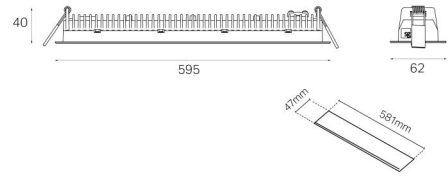

Ohjaus/himmennys

Tyyppi: Vaihehimmennys / Linect

Luokitus

Suojausluokka: Luokka II SELV
IP Class: IP20

Materiaali ja pintakäsittely

Runko: Alumiinia
Suojuksen materiaali: Polykarbonaatti (PC)

Asennus/KytKentä

Asennus: Uppoasennus, Sisävalaisimet
Malli: Uppoasennus
KytKentä: Liitinrima

Mitat

Pituus (mm) L: 595
Leveys (mm) W: 62
Korkeus (mm) H: 40
Paino (kg) brutto/netto: 0.961 / 0.811

Pakkaus

Pakkauksen mitat (L x W x H mm): 885 x 85 x 43