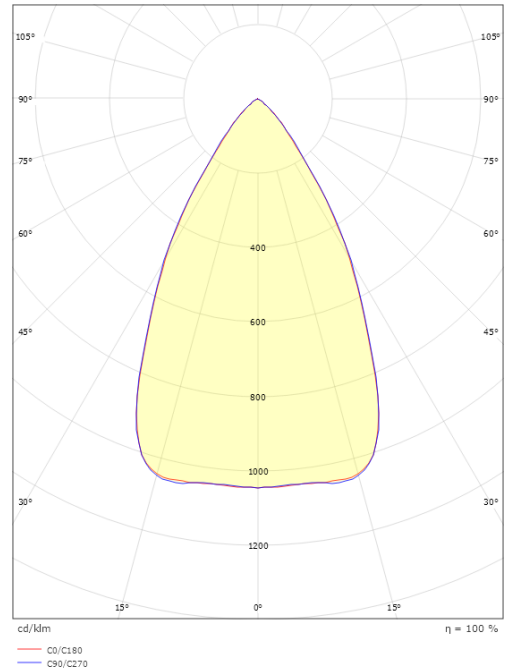

Asennus: Uppoasennus, Sisävalaisimet
Malli: Uppoasennus
KytKentä: Liitinrima

Mitat

Pituus (mm) L: 595
Leveys (mm) W: 62
Korkeus (mm) H: 40
Paino (kg) brutto/netto: 0.961 / 0.811

Pakkaus

Pakkauksen mitat (L x W x H mm): 885 x 85 x 43