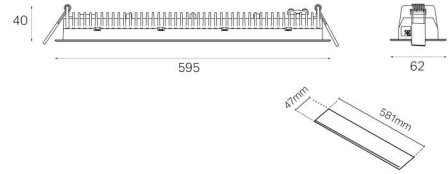

Mitat

Pituus (mm) L: 595
Leveys (mm) W: 62
Korkeus (mm) H: 40
Paino (kg) brutto/netto: 1.039 / 0.884

Pakkaus

Pakkauksen mitat (L x W x H mm): 885 x 85 x 43

7 0 2 1 9 8 3 2 0 9 0 1 6