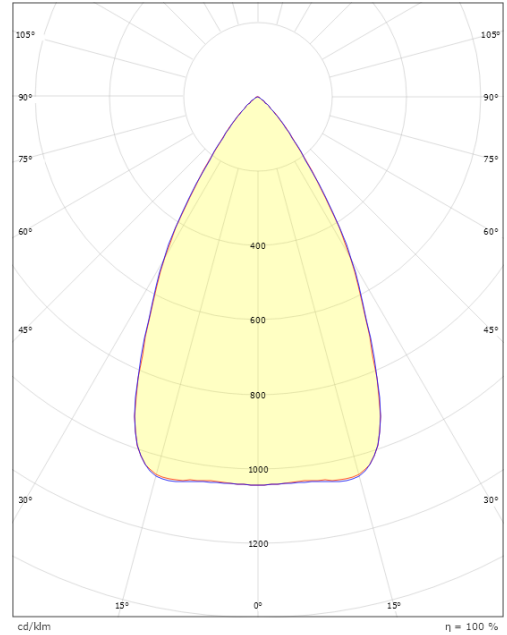

Mitat

Pituus (mm) L: 595
Leveys (mm) W: 62
Korkeus (mm) H: 40
Paino (kg) brutto/netto: 1.039 / 0.884

Pakkaus

Pakkauksen mitat (L x W x H mm): 885 x 85 x 43

7 0 2 1 9 8 3 2 0 9 0 1 6