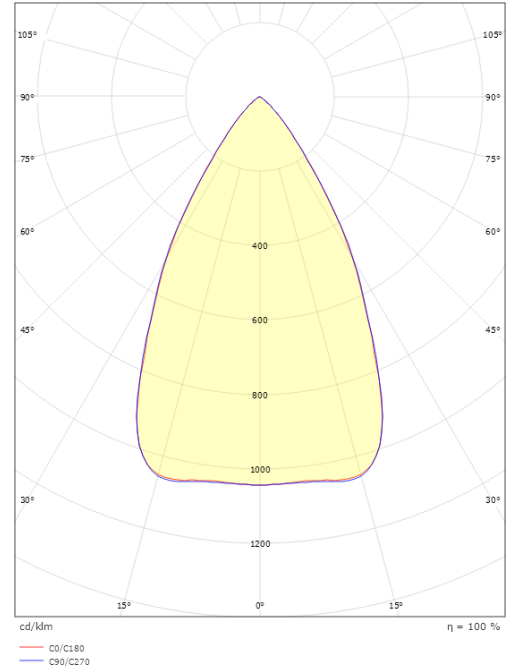

Inspire R 600

Inspire R 600 Musta 2980lm 3000K Ra>80 Vaihehimmennys / Linect

Sähkönnumero: 4156652
EAN: 7021983209009
SG tuotenumero: 320900

(A) = Tämä artikkeli on varastotuote

Sähköinen

Kokonais teho: 23W
Jännite: 220-240V
Enimmäisvalaisimet katkaisijaa kohti: B10: 19, B16: 30, C10: 31, C16: 51

Valonlähteen tyyppi

Valonlähteen tyyppi: LED
Valovirta: 2980lm
Tehokkuus: 130 lm/W
Väri lämpötila: 3000K
Värintoistoindeksi: Ra>80
SDCM: SDCM: 3
Elinikä: L70/B10>100.000
Elinikä: L80/B10>70.000
Valonjako: Suora
Kupu: Cubic Optic Musta
Avauskulma: 60°
UGR: UGR<19
Näkyvä välkyntä (PstLM): 0.01
Stroboskooppinen välkyntä (SVM): 0
Fotobiologinen turvallisuus: RG 1

Ohjaus/himmennys

Tyyppi: Vaihehimmennys / Linect

Luokitus

Suojausluokka: Luokka II SELV
IP Class: IP20

Materiaali ja pintakäsittely

Runko: Alumiinia
Suojausten materiaali: Polykarbonaatti (PC)

Asennus/KytKentä

Asennus: Uppoasennus, Sisävalaisimet
Malli: Uppoasennus
KytKentä: Liitinrima

Mitat

Pituus (mm) L: 595
Leveys (mm) W: 62
Korkeus (mm) H: 40
Paino (kg) brutto/netto: 0.961 / 0.811

Pakkaus

Pakkauksen mitat (L x W x H mm): 885 x 85 x 43

7 0 2 1 9 8 3 2 0 9 0 0 9