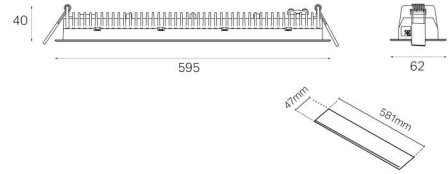

### Asennus/KytKentä

Asennus: Uppoasennus, Sisävalaisimet  
Malli: Uppoasennus  
KytKentä: Liitinrima

### Mitat

Pituus (mm) L: 595  
Leveys (mm) W: 62  
Korkeus (mm) H: 40  
Paino (kg) brutto/netto: 0.961 / 0.811

### Pakkaus

Pakkauksen mitat (L x W x H mm): 885 x 85 x 43

7 0 2 1 9 8 3 2 0 9 0 0 9