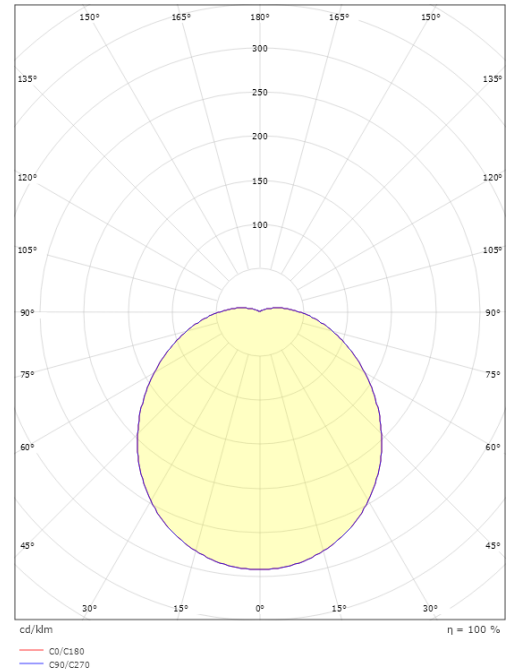

Pakkaus

Pakkauksen mitat (L x W x H mm): 310 x 310 x 95

7 0 2 1 9 8 2 1 2 1 3 9 5