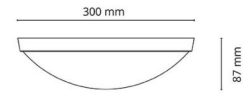

Materiaali ja pintakäsittely

Runko: Teräs
 Väri: Valkoinen
 Suojuksen materiaali: UV-stabiloitu polykarbonaatti

Asennus/KytKentä

Asennus: Pinta-asennus, Sisävalaisimet
 KytKentä: Liitinrima

Mitat

Korkeus (mm) H: 87
 Halkaisija (mm) D: 300
 Paino (kg) brutto/netto: 1.08 / 0.9

Pakkaus

Pakkauksen mitat (L x W x H mm): 310 x 310 x 95

7 0 2 1 9 8 2 1 2 1 3 9 5