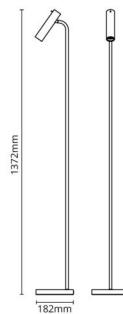

### Asennus/KytKentä

Asennus: Pinta-asennus, Sisävalaisimet

### Mitat

Leveys (mm) W: 182  
Korkeus (mm) H: 1372  
Paino (kg) brutto/netto: 5.75 / 3.6

### Pakkaus

Pakkauksen mitat (L x W x H mm): 1427 x 210 x 210

7 0 2 1 9 8 3 2 0 8 1 5 6