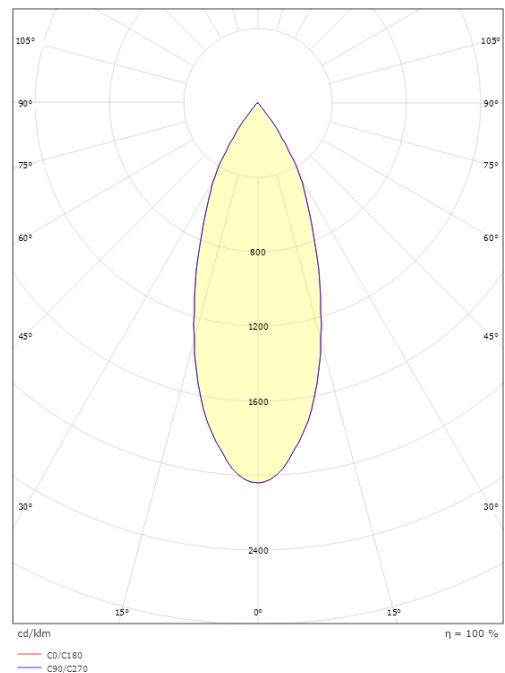

Tube Micro Floor

Tube Micro Floor Musta 350lm 2700K Ra 98 On/Off

Sähkönnumero: 4156545
EAN: 7021983208156
SG tuotenumero: 320815

Sähköinen

Kokonaisteho: 8W
Jännite: 220-240V
Taajuus (Hz): 50/60Hz
Enimmäisvalaisimet katkaisijaa kohti: B10: 180, B16: 290, C10: 180, C16: 290

Valonlähteen tyyppi

Valonlähteen tyyppi: LED
Valovirta: 350lm
Tehokkuus: 44 lm/W
Kelvin: 2700K
Värintoistoindeksi: Ra 98
SDCM: SDCM: 2
Elinikä: L90/B10>100.000
Valonjako: Suora
Kupu: Reflector
Avauskulma: 36°

Ohjaus/himmennys

Tyyppi: On/Off

Luokitus

Suojausluokka: Luokka II
IP Class: IP20

Energia ja hyväksynnät

Energialuokka merkitty valonlähteeseen: E
Breeam: Fulfils Hea 01 for flicker free lighting

Materiaali ja pintakäsittely

Runko: Alumiinia
Väri: Musta (RAL 9004)
Suojausmateriaali: UV-stabiloitu polykarbonaatti

Asennus/KytKentä

Asennus: Pinta-asennus, Sisävalaisimet

Mitat

Leveys (mm) W: 182
Korkeus (mm) H: 1372
Paino (kg) brutto/netto: 5.75 / 3.6

Pakkaus

Pakkauksen mitat (L x W x H mm): 1427 x 210 x 210

7 0 2 1 9 8 3 2 0 8 1 5 6