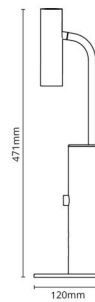

Asennus/KytKentä

Asennus: Pinta-asennus, Sisävalaisimet

Mitat

Pituus (mm) L: 471
Leveys (mm) W: 120
Korkeus (mm) H: 120
Paino (kg) brutto/netto: 2.12 / 1.492

Pakkaus

Pakkauksen mitat (L x W x H mm): 525 x 165 x 165

7 0 2 1 9 8 3 2 0 8 1 4 9