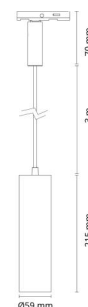

### Asennus/Kytkeä

Asennus: Pinta-asennus, Sisävalaisimet  
Malli: Riippuvalaisin  
Kytkeä: Kaapeli 3m  
Kytkeä: Zip-kisko (sisältää sovittimen)

### Mitat

Korkeus (mm) H: 215  
Halkaisija (mm) D: 59  
Paino (kg) brutto/netto: 0.77 / 0.614

### Pakkaus

Pakkauksen mitat (L x W x H mm): 100 x 90 x 245

7 0 2 1 9 8 3 2 0 8 8 1 1