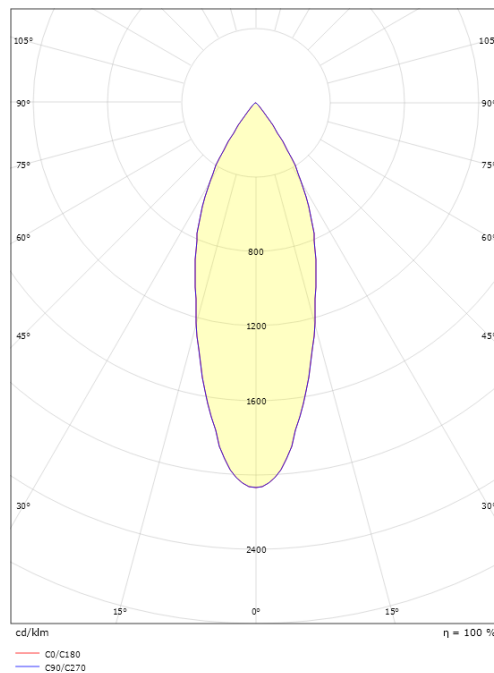

Zip Tube Mini Riippuvalaisin

Zip Tube Mini Riippuvalaisin Brass 900lm 3000K Ra 98 Vaihehimmennys

Sähkönumero: 4156503
EAN: 7021983208811
SG tuotenumero: 320881

Not released yet

Sähköinen

Kokonaisteho: 14W
Jännite: 220-240V
Enimmäisvalaisimet katkaisijaa kohti: B10: 43, B16: 69, C10: 43, C16: 69

Valonlähteen tyyppi

Valonlähteen tyyppi: LED
Valovirta: 900lm
Tehokkuus: 64 lm/W
Väriämpötila: 3000K
Värintoistoindeksi: Ra 98
SDCM: SDCM: 2
Elinikä: L90/B10>100.000
Valonjako: Suora
Kupu: Heijastin, keskilevää
Avauskulma: 40°

Ohjaus/himmennys

Tyyppi: Vaihehimmennys

Luokitus

Suojausluokka: Luokka II

Energia ja hyväksynnät

Energialuokka merkitty valonlähteeseen: F

Materiaali ja pintakäsittely

Runko: Alumiinia
Suojausten materiaali: UV-stabiloitu polykarbonaatti

Asennus/Kytkeä

Asennus: Pinta-asennus, Sisävalaisimet
Malli: Riippuvalaisin
Kytkeä: Kaapeli 3m
Kytkeä: Zip-kisko (sisältää sovittimen)

Mitat

Korkeus (mm) H: 215
Halkaisija (mm) D: 59
Paino (kg) brutto/netto: 0.77 / 0.614

Pakkaus

Pakkauksen mitat (L x W x H mm): 100 x 90 x 245

7 0 2 1 9 8 3 2 0 8 8 1 1