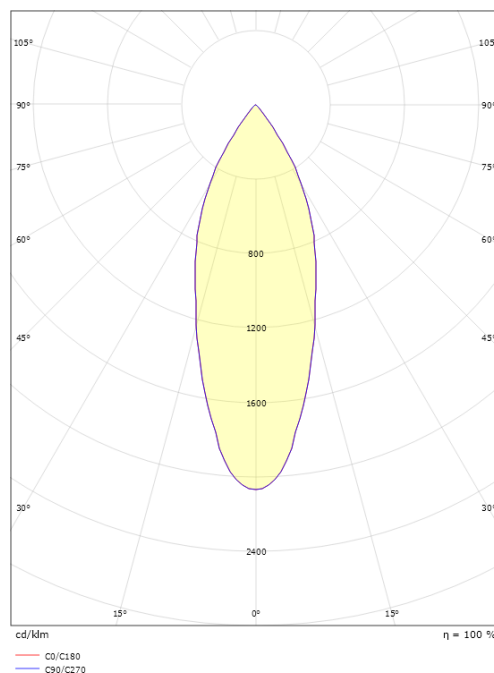

Zip Tube Mini Riippuvalaisin

Zip Tube Mini Riippuvalaisin Brass 880lm 2700K Ra 98 Vaihehimmennys

Sähkönumero: 4156502
EAN: 7021983208804
SG tuotenumero: 320880

Not released yet

Sähköinen

Kokonaisteho: 14W
Jännite: 220-240V
Enimmäisvalaisimet katkaisijaa kohti: B10: 43, B16: 69, C10: 43, C16: 69

Valonlähteen tyyppi

Valonlähteen tyyppi: LED
Valovirta: 880lm
Tehokkuus: 63 lm/W
Väriämpötila: 2700K
Värintoistoindeksi: Ra 98
SDCM: SDCM: 2
Elinikä: L90/B10>100.000
Valonjako: Suora
Kupu: Heijastin, keskilevää
Avauskulma: 40°

Ohjaus/himmennys

Tyyppi: Vaihehimmennys

Luokitus

Suojausluokka: Luokka II

Energia ja hyväksynnät

Energialuokka merkitty valonlähteeseen: F

Materiaali ja pintakäsittely

Runko: Alumiinia
Suojausten materiaali: UV-stabiloitu polykarbonaatti

Asennus/Kytkeä

Asennus: Pinta-asennus, Sisävalaisimet
Malli: Riippuvalaisin
Kytkeä: Kaapeli 3m
Kytkeä: Zip-kisko (sisältää sovittimen)

Mitat

Korkeus (mm) H: 215
Halkaisija (mm) D: 59
Paino (kg) brutto/netto: 0.77 / 0.614

Pakkaus

Pakkauksen mitat (L x W x H mm): 100 x 90 x 245

7 0 2 1 9 8 3 2 0 8 8 0 4