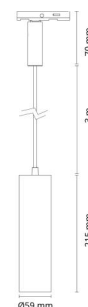

Zip Tube Mini Riippuvalaisin

Zip Tube Mini Riippuvalaisin Brass 880lm 2700K Ra 98 Vaihehimmennys

Sähkönumero: 4156502
EAN: 7021983208804
SG tuotenumero: 320880

Not released yet

Sähköinen

Kokonaisteho: 14W
Jännite: 220-240V
Enimmäisvalaisimet katkaisijaa kohti: B10: 43, B16: 69, C10: 43, C16: 69

Valonlähteen tyyppi

Valonlähteen tyyppi: LED
Valovirta: 880lm
Tehokkuus: 63 lm/W
Väriämpötila: 2700K
Värintoistoindeksi: Ra 98
SDCM: SDCM: 2
Elinikä: L90/B10>100.000
Valonjako: Suora
Kupu: Heijastin, keskilevää
Avauskulma: 40°

Asennus/Kytkeä

Asennus: Pinta-asennus, Sisävalaisimet
Malli: Riippuvalaisin
Kytkeä: Kaapeli 3m
Kytkeä: Zip-kisko (sisältää sovittimen)

Mitat

Korkeus (mm) H: 215
Halkaisija (mm) D: 59
Paino (kg) brutto/netto: 0.77 / 0.614

Pakkaus

Pakkauksen mitat (L x W x H mm): 100 x 90 x 245

7 0 2 1 9 8 3 2 0 8 8 0 4