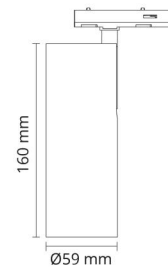

Asennus/Kytkeä

Asennus: Pinta-asennus, Sisävalaisimet
Kytkeä: Zip-kisko (sisältää sovittimen)

Mitat

Pituus (mm) L: 160
Leveys (mm) W: 59
Korkeus (mm) H: 160
Paino (kg) brutto/netto: 0.53 / 0.455

Pakkaus

Pakkauksen mitat (L x W x H mm): 90 x 70 x 195