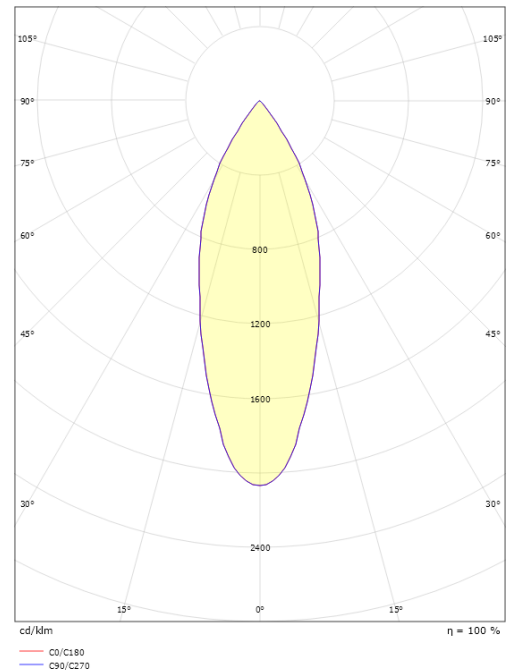

Asennus/Kytkeä

Asennus: Pinta-asennus, Sisävalaisimet
Kytkeä: Zip-kisko (sisältää sovittimen)

Mitat

Pituus (mm) L: 160
Leveys (mm) W: 59
Korkeus (mm) H: 160
Paino (kg) brutto/netto: 0.53 / 0.455

Pakkaus

Pakkauksen mitat (L x W x H mm): 90 x 70 x 195

7 0 2 1 9 8 3 2 0 8 7 6 7