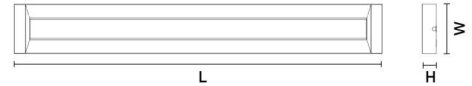

EcoLine 1200 Valkoinen D/I 4650lm 3000K Ra>80 DALI-2

Sähkönnumero: 4156491
EAN: 7021982128042
SG tuotenumero: 212804

(A) = Tämä artikkeli on varastotuote

Sähköinen

Kokonaisteho: 32W
Jännite: 220-240V
Taajuus (Hz): 50/60Hz
Enimmäisvalaisimet katkaisijaa kohti: B10: 13, B16: 20, C10: 21, C16: 34
PE Vuotovirta (mA): 0,07

Valonlähteen tyyppi

Valolähteen tyyppi: LED
Mukana valonlähde: Kyllä
Valovirta: 4650lm
Tehokkuus: 145 lm/W
Väriämpötila: 3000K
Värintoistoindeksi: Ra>80
SDCM: SDCM: 3
Elinikä: L90/B10>100.000
Elinikä: L96>50.000
Valonjako: Suora/epäsuora
Kupu: Opaaliprisma
UGR: UGR<16
Näkyvä välkyntä (PstLM): 0,04
Stroboskoopin välkyntä (SVM): 0

Ohjaus/himmennys

Tyyppi: DALI-2

Luokitus

Suojausluokka: Luokka I
IP Class: IP20

Energia ja hyväksynnät

Energialuokka merkitty valonlähteeseen: C

Materiaali ja pintakäsittely

Runko: Teräslevy
Suojuksen materiaali: Akryyli (PMMA)

Asennus/KytKentä

Asennus: Vaijeriripustus, Sisävalaisimet
Malli: 1200
KytKentä: Liitäntäjohto 5x0,75mm² 2,5m valkoinen

Mitat

Pituus (mm) L: 1235
Leveys (mm) W: 166
Korkeus (mm) H: 58
Paino (kg) brutto/netto: 5.15 / 4.65

Pakkaus

Pakkauksen mitat (L x W x H mm): 1255 x 180 x 72

7 0 2 1 9 8 2 1 2 8 0 4 2