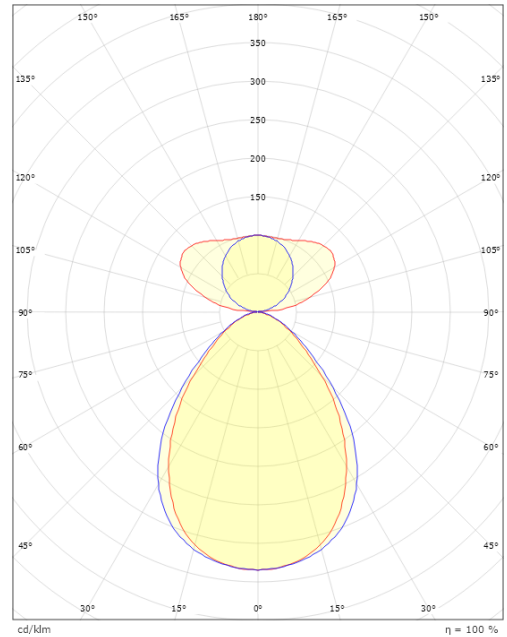

EcoLine 1200 Valkoinen D/I 4650lm 3000K Ra>80 DALI-2

Sähkönnumero: 4156491
EAN: 7021982128042
SG tuotenumero: 212804

(A) = Tämä artikkeli on varastotuote

Sähköinen

Kokonaisteho: 32W
Jännite: 220-240V
Taajuus (Hz): 50/60Hz
Enimmäisvalaisimet katkaisijaa kohti: B10: 13, B16: 20, C10: 21, C16: 34
PE Vuotovirta (mA): 0,07

Valonlähteen tyyppi

Valolähteen tyyppi: LED
Mukana valonlähde: Kyllä
Valovirta: 4650lm
Tehokkuus: 145 lm/W
Väriämpötila: 3000K
Värintoistoindeksi: Ra>80
SDCM: SDCM: 3
Elinikä: L90/B10>100.000
Elinikä: L96>50.000
Valonjako: Suora/epäsuora
Kupu: Opaaliprisma
UGR: UGR<16
Näkyvä välkyntä (PstLM): 0,04
Stroboskoopin välkyntä (SVM): 0

Ohjaus/himmennys

Tyyppi: DALI-2

Luokitus

Suojausluokka: Luokka I
IP Class: IP20

Energia ja hyväksynnät

Energialuokka merkitty valonlähteeseen: C

Materiaali ja pintakäsittely

Runko: Teräslevy
Suojuksen materiaali: Akryyli (PMMA)

Asennus/KytKentä

Asennus: Vaijeriripustus, Sisävalaisimet
Malli: 1200
KytKentä: Liitäntäjohto 5x0,75mm² 2,5m valkoinen

Mitat

Pituus (mm) L: 1235
Leveys (mm) W: 166
Korkeus (mm) H: 58
Paino (kg) brutto/netto: 5.15 / 4.65

Pakkaus

Pakkauksen mitat (L x W x H mm): 1255 x 180 x 72

7 0 2 1 9 8 2 1 2 8 0 4 2