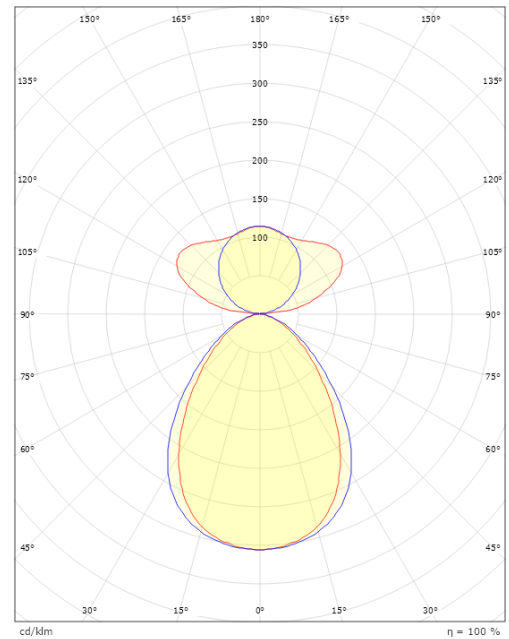

EcoLine 1600 Valkoinen D/I 5430lm 3000K Ra>80 DALI-2

Sähkönnumero: 4156489
EAN: 7021982128066
SG tuotenumero: 212806

(A) = Tämä artikkeli on varastotuote

Sähköinen

Kokonaisteho: 35W
Jännite: 220-240V
Taajuus (Hz): 50/60Hz
Enimmäisvalaisimet katkaisijaa kohti: B10: 13, B16: 20, C10: 21, C16: 34
PE Vuotovirta (mA): 0,07

Valonlähteen tyyppi

Valonlähteen tyyppi: LED
Mukana valonlähde: Kyllä
Valovirta: 5430lm
Tehokkuus: 155 lm/W
Väriämpötila: 3000K
Värintoistoindeksi: Ra>80
SDCM: SDCM: 3
Elinikä: L90/B10>100.000
Elinikä: L96>50.000
Valonjako: Suora/epäsuora
Kupu: Opaaliprisma
UGR: UGR<16
Näkyvä välkyntä (PstLM): 1
Stroboskooppinen välkyntä (SVM): 0,4

Ohjaus/himmennys

Tyyppi: DALI-2

Luokitus

Suojausluokka: Luokka I
IP Class: IP20

Energia ja hyväksynnät

Energialuokka merkitty valonlähteeseen: C

Materiaali ja pintakäsittely

Runko: Teräslevy
Suojuksen materiaali: Akryyli (PMMA)

Asennus/KytKentä

Asennus: Vaijeriripustus, Sisävalaisimet
Malli: 1600
KytKentä: Liitäntäjohto 5x0,75mm² 2,5m valkoinen

Mitat

Pituus (mm) L: 1600
Leveys (mm) W: 166
Korkeus (mm) H: 58
Paino (kg) brutto/netto: 6,5 / 5,7

Pakkaus

Pakkauksen mitat (L x W x H mm): 1620 x 180 x 72

7 0 2 1 9 8 2 1 2 8 0 6 6