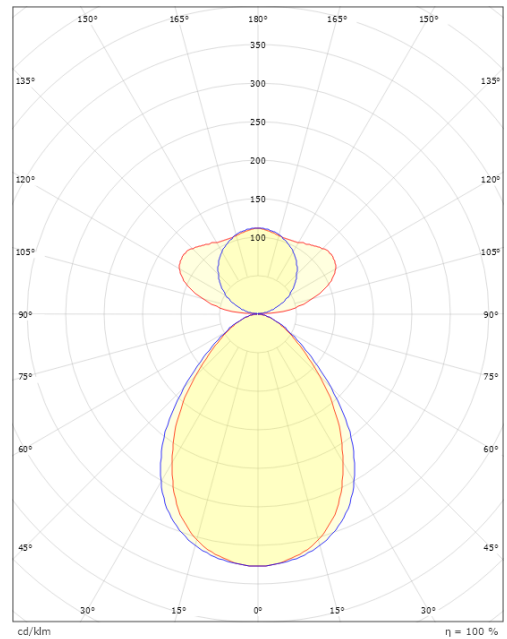

EcoLine 1200 Valkoinen D/I 4850lm 4000K Ra>80 DALI-2

Sähkönnumero: 4156488
EAN: 7021982128059
SG tuotenumero: 212805

(A) = Tämä artikkeli on varastotuote

Sähköinen

Kokonaisteho: 32W
Jännite: 220-240V
Taajuus (Hz): 50/60Hz
Enimmäisvalaisimet katkaisijaa kohti: B10: 13, B16: 20, C10: 21, C16: 34
PE Vuotovirta (mA): 0,07

Valonlähteen tyyppi

Valonlähteen tyyppi: LED
Mukana valonlähde: Kyllä
Valovirta: 4850lm
Tehokkuus: 152 lm/W
Väriämpötila: 4000K
Värintoistoindeksi: Ra>80
SDCM: SDCM: 3
Elinikä: L90/B10>100.000
Elinikä: L96>50.000
Valonjako: Suora/epäsuora
Kupu: Opaaliprisma
UGR: UGR<16
Näkyvä välkyntä (PstLM): 0,04
Stroboskooppinen välkyntä (SVM): 0

Ohjaus/himmennys

Tyyppi: DALI-2

Luokitus

Suojausluokka: Luokka I
IP Class: IP20

Energia ja hyväksynnät

Energialuokka merkitty valonlähteeseen: C

Materiaali ja pintakäsittely

Runko: Teräslevy
Suojuksen materiaali: Akryyli (PMMA)

Asennus/KytKentä

Asennus: Vaijeriripustus, Sisävalaisimet
Malli: 1200
KytKentä: Liitäntäjohto 5x0,75mm² 2,5m valkoinen

Mitat

Pituus (mm) L: 1235
Leveys (mm) W: 166
Korkeus (mm) H: 58
Paino (kg) brutto/netto: 5.15 / 4.65

Pakkaus

Pakkauksen mitat (L x W x H mm): 1255 x 180 x 72

7 0 2 1 9 8 2 1 2 8 0 5 9