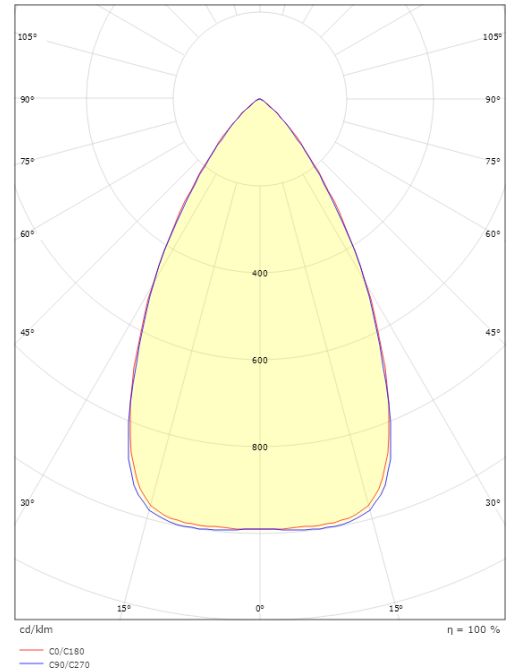

Mitat

Pituus (mm) L: 285
Leveys (mm) W: 82
Korkeus (mm) H: 75
Paino (kg) brutto/netto: 0.8 / 0.7

Pakkaus

Pakkauksen mitat (L x W x H mm): 290 x 87 x 80

7 0 2 1 9 8 2 1 2 4 6 6 2