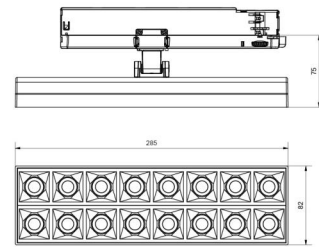

Luokitus

Suojausluokka: Luokka II
IP Class: IP20

Materiaali ja pintakäsittely

Runko: Alumiinia
Suojausten materiaali: Polykarbonaatti (PC)

Asennus/Kytkeä

Asennus: Pinta-asennus, Sisävalaisimet
Kytkeä: ShopLine-kisko (sisältää sovitimen)

Mitat

Pituus (mm) L: 285
Leveys (mm) W: 82
Korkeus (mm) H: 75
Paino (kg) brutto/netto: 0.8 / 0.7

Pakkaus

Pakkauksen mitat (L x W x H mm): 290 x 87 x 80

7 0 2 1 9 8 2 1 2 4 6 6 2