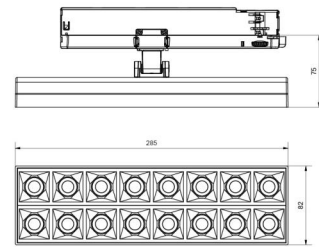

### Asennus/Kytkenä

Asennus: Pinta-asennus, Sisävalaisimet  
Kytkenä: ShopLine-kisko (sisältää sovitimen)

### Mitat

Pituus (mm) L: 285  
Leveys (mm) W: 82  
Korkeus (mm) H: 75  
Paino (kg) brutto/netto: 0.8 / 0.7

### Pakkaus

Pakkauksen mitat (L x W x H mm): 290 x 87 x 80

7 0 2 1 9 8 2 1 2 4 6 2 4