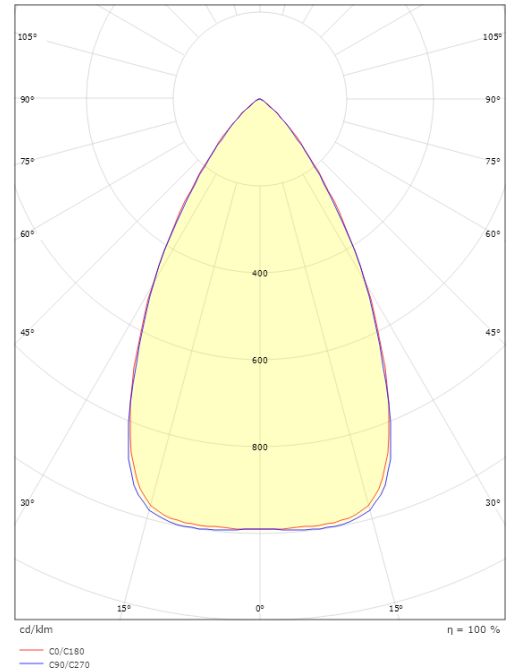

Inspire 300 3-T

Inspire 300 3-T Valkoinen 3500lm 4000K Ra>90

Sähkönumero: 4156478
EAN: 7021982124624
SG tuotenumero: 212462

Not released yet

Sähköinen

Kokonaisteho: 34W
Jännite: 220-240V
Enimmäisvalaisimet katkaisijaa kohti: B10: 32, B16: 50, C10: 52, C16: 85

Valonlähteen tyyppi

Valonlähteen tyyppi: LED
Valovirta: 3500lm
Tehokkuus: 103 lm/W
Väriämpötila: 4000K
Värintoistoindeksi: Ra>90
SDCM: SDCM: 3
Elinikä: L70/B10>100.000
Elinikä: L80/B10>70.000
Kupu: Cubic Optic Musta
UGR: UGR<22
Näkyvä välkyntä (PstLM): 0,01
Stroboskooppinen välkyntä (SVM): 0,01
Fotobiologinen turvallisuus: RG 1

Luokitus

Suojausluokka: Luokka II
IP Class: IP20

Materiaali ja pintakäsittely

Runko: Alumiinia
Suojuksen materiaali: Polykarbonaatti (PC)

Asennus/Kytkenä

Asennus: Pinta-asennus, Sisävalaisimet
Kytkenä: ShopLine-kisko (sisältää sovitimen)

Mitat

Pituus (mm) L: 285
Leveys (mm) W: 82
Korkeus (mm) H: 75
Paino (kg) brutto/netto: 0.8 / 0.7

Pakkaus

Pakkauksen mitat (L x W x H mm): 290 x 87 x 80

7 0 2 1 9 8 2 1 2 4 6 2 4