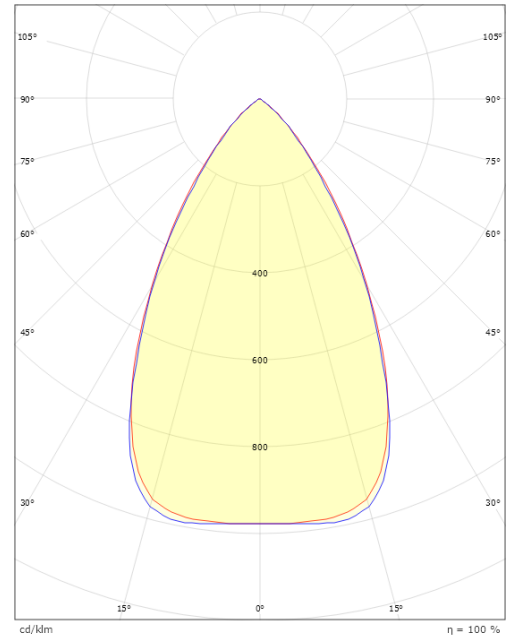

Inspire 300 3-T

Inspire 300 3-T Valkoinen 3480lm 3000K Ra>90

Sähkönumero: 4156476
EAN: 7021982124600
SG tuotenumero: 212460

Not released yet

Sähköinen

Kokonaisteho: 34W
Jännite: 220-240V
Enimmäisvalaisimet katkaisijaa kohti: B10: 32, B16: 50, C10: 52, C16: 85

Valonlähteen tyyppi

Valonlähteen tyyppi: LED
Valovirta: 3480lm
Tehokkuus: 102 lm/W
Väriämpötila: 3000K
Värintoistoindeksi: Ra>90
SDCM: SDCM: 3
Elinikä: L70/B10>100.000
Elinikä: L80/B10>70.000
Kupu: Cubic Optic Musta
UGR: UGR<22
Näkyvä välkyntä (PstLM): 0,01
Stroboskooppinen välkyntä (SVM): 0,01
Fotobiologinen turvallisuus: RG 1

Luokitus

Suojausluokka: Luokka II
IP Class: IP20

Materiaali ja pintakäsittely

Runko: Alumiinia
Suojausten materiaali: Polykarbonaatti (PC)

Asennus/Kytkenä

Asennus: Pinta-asennus, Sisävalaisimet
Kytkenä: ShopLine-kisko (sisältää sovitimen)

Mitat

Pituus (mm) L: 285
Leveys (mm) W: 82
Korkeus (mm) H: 75
Paino (kg) brutto/netto: 0.8 / 0.7

Pakkaus

Pakkauksen mitat (L x W x H mm): 290 x 87 x 80

7 0 2 1 9 8 2 1 2 4 6 0 0