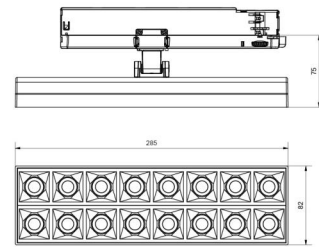

### Asennus/Kytkenä

Asennus: Pinta-asennus, Sisävalaisimet  
Kytkenä: ShopLine-kisko (sisältää sovitimen)

### Mitat

Pituus (mm) L: 285  
Leveys (mm) W: 82  
Korkeus (mm) H: 75  
Paino (kg) brutto/netto: 0.8 / 0.7

### Pakkaus

Pakkauksen mitat (L x W x H mm): 290 x 87 x 80

7 0 2 1 9 8 2 1 2 4 6 0 0