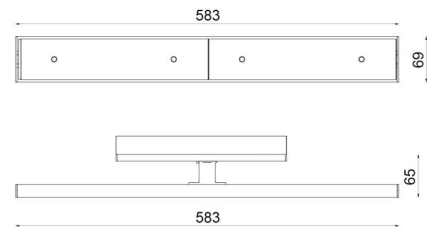

Ohjaus/himmennys

Tyyppi: On/Off
Liitäntälaite: 750mA

Luokitus

Suojausluokka: Luokka II SELV
IP Class: IP20

Materiaali ja pintakäsittely

Runko: Alumiinia
Suojausten materiaali: Akryyli (PMMA)

Asennus/KytKentä

Asennus: Pinta-asennus, Sisävalaisimet
KytKentä: ShopLine-kisko (sisältää sovittimen)

Mitat

Pituus (mm) L: 583
Leveys (mm) W: 69
Korkeus (mm) H: 69
Paino (kg) brutto/netto: 1.14 / 0.91

Pakkaus

Pakkauksen mitat (L x W x H mm): 600 x 85 x 120