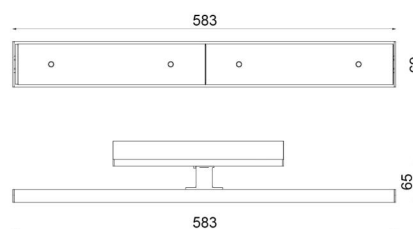

### Asennus/KytKentä

Asennus: Pinta-asennus, Sisävalaisimet  
KytKentä: ShopLine-kisko (sisältää sovittimen)

### Mitat

Pituus (mm) L: 583  
Leveys (mm) W: 69  
Korkeus (mm) H: 69  
Paino (kg) brutto/netto: 1.14 / 0.91

### Pakkaus

Pakkauksen mitat (L x W x H mm): 600 x 85 x 120

7 0 2 1 9 8 6 0 7 0 4 4 6