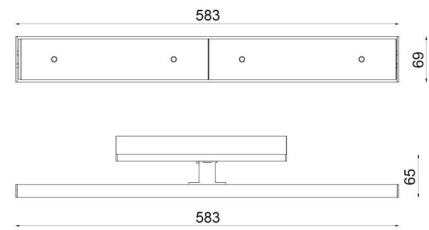

Ohjaus/himmennys

Tyyppi: On/Off
Liitäntälaite: 750mA

Luokitus

Suojausluokka: Luokka II SELV
IP Class: IP20

Materiaali ja pintakäsittely

Runko: Alumiinia
Suojausten materiaali: Akryyli (PMMA)

Asennus/Kytkenä

Asennus: Pinta-asennus, Sisävalaisimet
Kytkenä: ShopLine-kisko (sisältää sovittimen)

Mitat

Pituus (mm) L: 583
Leveys (mm) W: 69
Korkeus (mm) H: 69
Paino (kg) brutto/netto: 1.14 / 0.91

Pakkaus

Pakkauksen mitat (L x W x H mm): 600 x 85 x 120