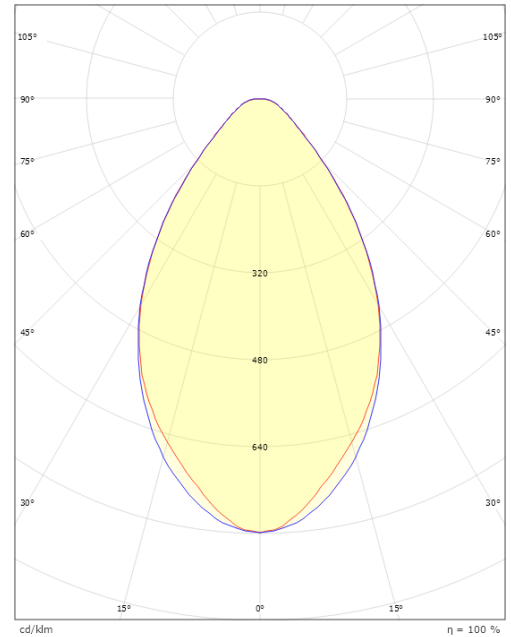

Asennus: Pinta-asennus, Sisävalaisimet
Kytkenä: ShopLine-kisko (sisältää sovittimen)

Mitat

Pituus (mm) L: 583
Leveys (mm) W: 69
Korkeus (mm) H: 69
Paino (kg) brutto/netto: 1.14 / 0.91

Pakkaus

Pakkauksen mitat (L x W x H mm): 600 x 85 x 120