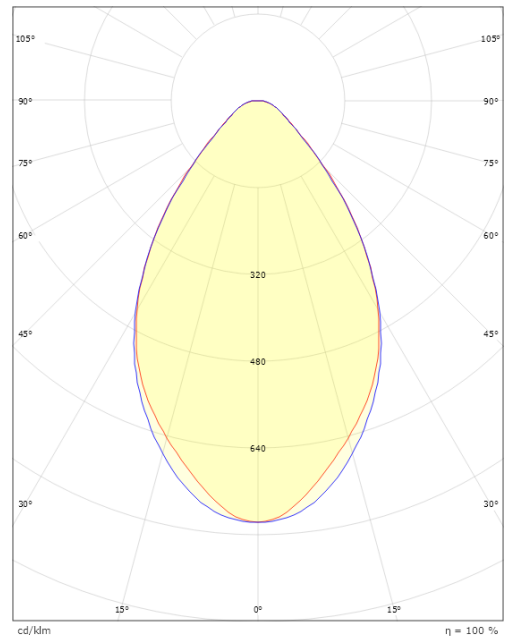

Arena 600 3-T

Arena 600 3-T Valkoinen Medium 3690lm 3000K Ra>90 DALI-2

Sähkönumero: 4156469
EAN: 7021986070415
SG tuotenumero: 607041

Not released yet

Sähköinen

Kokonaisteho: 26W
Jännite: 220-240V
Taajuus (Hz): 50/60Hz
Enimmäisvalaisimet katkaisijaa kohti: B10: 32, B16: 50, C10: 52, C16: 85

Valonlähteen tyyppi

Valonlähteen tyyppi: LED
Valovirta: 3690lm
Tehokkuus: 142 lm/W
Väriämpötila: 3000K
Värintoistoindeksi: Ra>90
SDCM: 3
Elinikä: L90/B10>100.000
Valonjako: Suora
Avauskulma: 60°
UGR: UGR<25
Näkyvä välkyntä (PstLM): 0.06
Stroboskooppinen välkyntä (SVM): 0

Ohjaus/himmennys

Tyyppi: DALI-2
Liitäntälaite: 750mA

Luokitus

Suojausluokka: Luokka II SELV
IP Class: IP20

Materiaali ja pintakäsittely

Runko: Alumiinia
Suojuksen materiaali: Akryyli (PMMA)

Asennus/KytKentä

Asennus: Pinta-asennus, Sisävalaisimet
KytKentä: ShopLine DALI kisko (sisältää sovittimen)

Mitat

Pituus (mm) L: 583
Leveys (mm) W: 69
Korkeus (mm) H: 69
Paino (kg) brutto/netto: 1.14 / 0.925

Pakkaus

Pakkauksen mitat (L x W x H mm): 600 x 85 x 120

cd/klm
— C0/C180
— C90/C270

$\eta = 100\%$

7 0 2 1 9 8 6 0 7 0 4 1 5