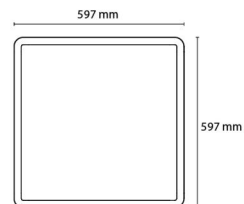

Runko: Alumiinia
Väri: Valkoinen
Suojausten materiaali: Akryyli (PMMA)

Asennus/KytKentä

Asennus: Pinta-asennus, Sisävalaisimet
Malli: 600x600
KytKentä: Liitinrima

Mitat

Pituus (mm) L: 597
Leveys (mm) W: 597
Korkeus (mm) H: 45
Paino (kg) brutto/netto: 7.06 / 6.5

Pakkaus

Pakkauksen mitat (L x W x H mm): 625 x 625 x 65

H (m)	Minor movements		Major movements	
	X1 (m)	Y1 (m)	X2 (m)	Y2 (m)
2.4	1.9	2.9	2.9	4.3
3	2.4	3.6	3.6	5.4

cd/kdm

$\eta = 100\%$

— C0/C180
— C90/C270