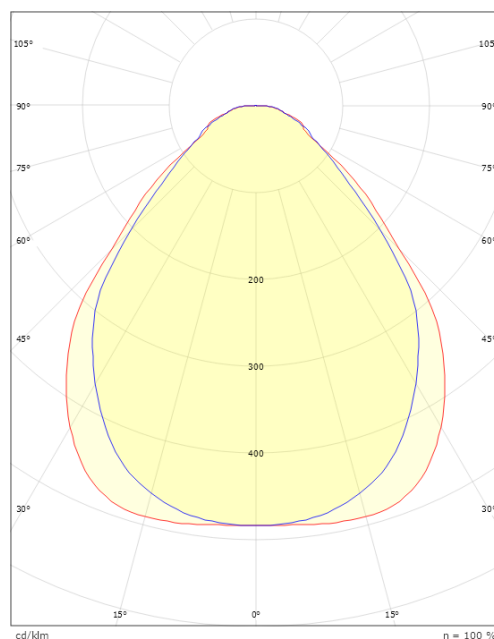

Runko: Alumiinia
Väri: Valkoinen
Suojausten materiaali: Akryyli (PMMA)

Asennus/KytKentä

Asennus: Pinta-asennus, Sisävalaisimet
Malli: 600x600
KytKentä: Liitinrima

Mitat

Pituus (mm) L: 597
Leveys (mm) W: 597
Korkeus (mm) H: 45
Paino (kg) brutto/netto: 7.06 / 6.5

Pakkaus

Pakkauksen mitat (L x W x H mm): 625 x 625 x 65

H (m)	Minor movements		Major movements	
	X1 (m)	Y1 (m)	X2 (m)	Y2 (m)
2.4	1.9	2.9	2.9	4.3
3	2.4	3.6	3.6	5.4

cd/kdm

$\eta = 100\%$

— C0/C180
— C90/C270