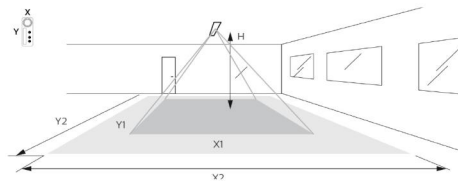

Runko: Alumiinia
Väri: Valkoinen
Suojausten materiaali: Akryyli (PMMA)

Asennus/KytKentä

Asennus: Pinta-asennus, Sisävalaisimet
Malli: 600x600
KytKentä: Liitinrima

Mitat

Pituus (mm) L: 597
Leveys (mm) W: 597
Korkeus (mm) H: 45
Paino (kg) brutto/netto: 7.06 / 6.5

Pakkaus

Pakkauksen mitat (L x W x H mm): 625 x 625 x 65

H (m)	Minor movements		Major movements	
	X1 (m)	Y1 (m)	X2 (m)	Y2 (m)
2.4	1.9	2.9	2.9	4.3
3	2.4	3.6	3.6	5.4

cd/kdm

$\eta = 100\%$

— C0/C180
— C90/C270