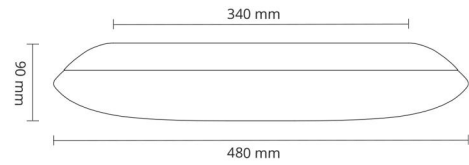

Asennus/KytKentä

Asennus: Pinta-asennus, Sisävalaisimet
KytKentä: Liitinrima

Mitat

Korkeus (mm) H: 90
Halkaisija (mm) D: 480
Paino (kg) brutto/netto: 4.1 / 2.65

Pakkaus

Pakkauksen mitat (L x W x H mm): 570 x 560 x 155