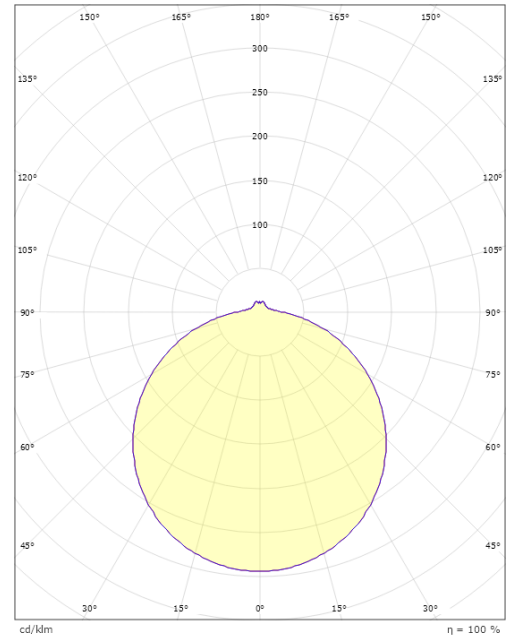

Asennus/KytKentä

Asennus: Pinta-asennus, Sisävalaisimet
KytKentä: Liitinrima

Mitat

Korkeus (mm) H: 90
Halkaisija (mm) D: 480
Paino (kg) brutto/netto: 4.1 / 2.65

Pakkaus

Pakkauksen mitat (L x W x H mm): 570 x 560 x 155

7 0 2 1 9 8 2 1 1 7 1 3 8