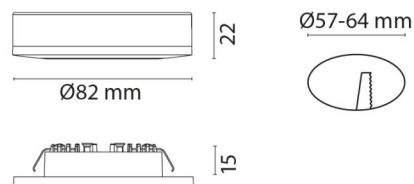

### Ohjaus/himmennys

Tyyppi: Vaihehimmennys

### Mitat

Pituus (mm) L: 346  
Leveys (mm) W: 127  
Korkeus (mm) H: 53  
Paino (kg) brutto/netto: 1.076 / 0.944

### Pakkaus

Pakkauksen mitat (L x W x H mm): 355 x 140 x 65

7 0 2 1 9 8 8 2 0 4 4 3