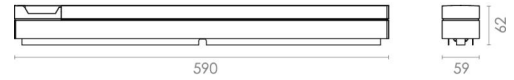

Mitat

Leveys (mm) W: 590
Korkeus (mm) H: 59
Syvyys (D): 62
Paino (kg) brutto/netto: 1.085 / 0.969

Pakkaus

Pakkauksen mitat (L x W x H mm): 598 x 65 x 65

7 0 2 1 9 8 1 1 1 3 9 7 1