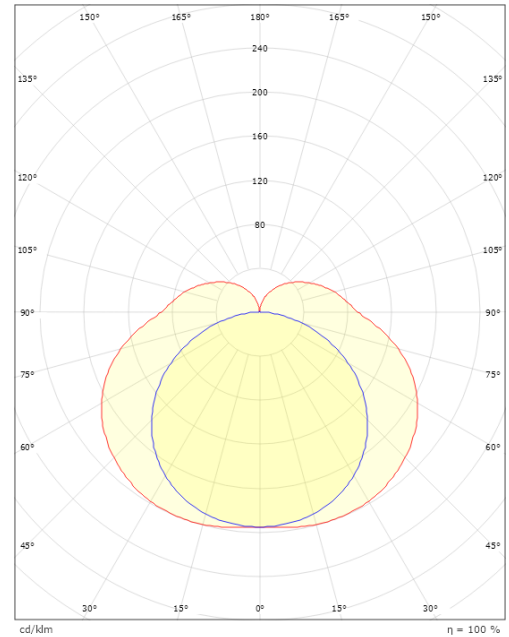

Mitat

Leveys (mm) W: 590
Korkeus (mm) H: 59
Syvyys (D): 62
Paino (kg) brutto/netto: 1.085 / 0.969

Pakkaus

Pakkauksen mitat (L x W x H mm): 598 x 65 x 65

7 0 2 1 9 8 1 1 1 3 9 7 1