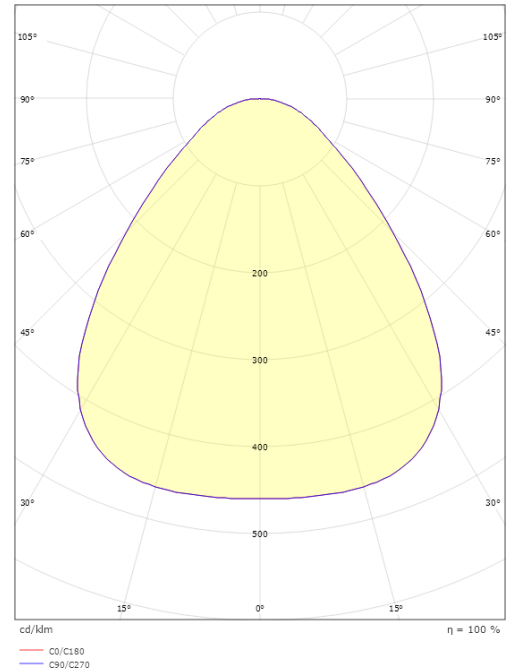

Materiaali ja pintakäsittely

Runko: Alumiinia
Väri: Valkoinen
Suojausten materiaali: Akryyli (PMMA)

Asennus/Kytkeä

Asennus: Pinta-asennus, Sisävalaisimet
Kytkeä: Liitinrima

Mitat

Korkeus (mm) H: 55
Halkaisija (mm) D: 470
Paino (kg) brutto/netto: 4.845 / 4.433

Pakkaus

Pakkauksen mitat (L x W x H mm): 490 x 485 x 60

7 0 2 1 9 8 6 0 6 1 1 6 1