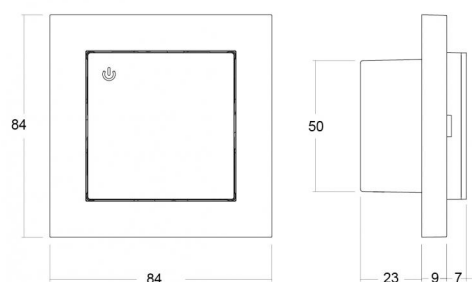

Asennus/KytKentä

Asennus: Uppoasennus, Sisävalaisimet

Mitat (mm)

Pituus (mm) L: 84
Leveys (mm) W: 84
Korkeus (mm) H: 45
Paino (kg) brutto/netto: 0.242 / 0.19

Pakkaus

Pakkauksen mitat (L x W x H mm): 90 x 62 x 90