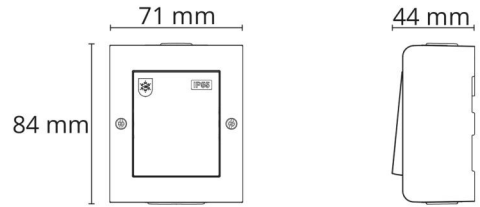

### Mitat (mm)

Pituus (mm) L: 84  
Leveys (mm) W: 71  
Korkeus (mm) H: 44  
Paino (kg) brutto/netto: 0.111 / 0.111

### Pakkaus

Pakkauksen mitat (L x W x H mm): 84 x 71 x 44  
Numero pakkausta kohti: 6

7 0 2 1 9 8 7 6 6 9 1 1 3